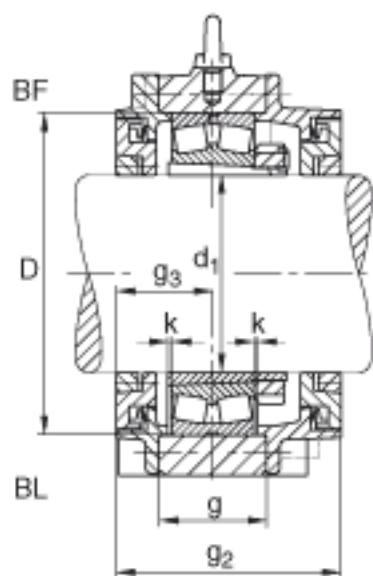

FAG BND3248-H-W-T-BL-S参数

尺寸	d ₁	220	mm	-
	a	900	mm	-
	h ₁	585	mm	-
	s ₂	351	mm	-
	b	250	mm	-
	c	90	mm	-
	D	440	mm	-
	g	190	mm	-
	s ₃	158	mm	-
	h	290	mm	-
	k	4	mm	-
	m	750	mm	-
	n	140	mm	-
	s	M36		-
说明	s ₂	M20		-
尺寸	t	510	mm	-
	u	42	mm	-
	v	52	mm	-
说明	s ₂	8		数量
		23248K		型号, 轴承
其他		H2348X-HG		质量, 紧定套
重量	m ₁	330000	g	质量, 轴承座
说明		BND3248		型号, 轴承座

FAG BND3248-H-W-T-BL-S图片

参考资料:<http://www.sozhou.com/p/652578fc.html>