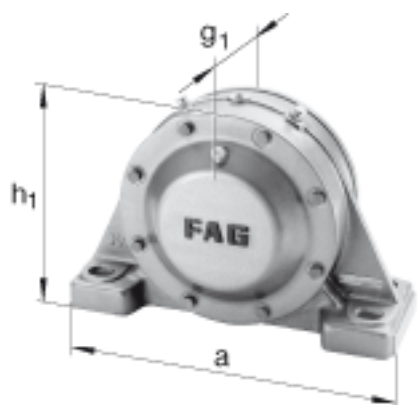

FAG BND3248-H-W-T-BL-S参数

尺寸	d ₁	220	mm	-
	a	900	mm	-
	h ₁	585	mm	-
	s ₂	351	mm	-
	b	250	mm	-
	c	90	mm	-
	D	440	mm	-
	g	190	mm	-
	s ₃	158	mm	-
	h	290	mm	-
	k	4	mm	-
	m	750	mm	-
	n	140	mm	-
	s	M36		-
说明	s ₂	M20		-
尺寸	t	510	mm	-
	u	42	mm	-
	v	52	mm	-
说明	s ₂	8		数量
		23248K		型号, 轴承
其他		H2348X-HG		质量, 紧定套
重量	m ₁	330000	g	质量, 轴承座
说明		BND3248		型号, 轴承座

FAG BND3248-H-W-T-BL-S图片

参考资料:<http://www.sozhou.com/p/652578fc.html>