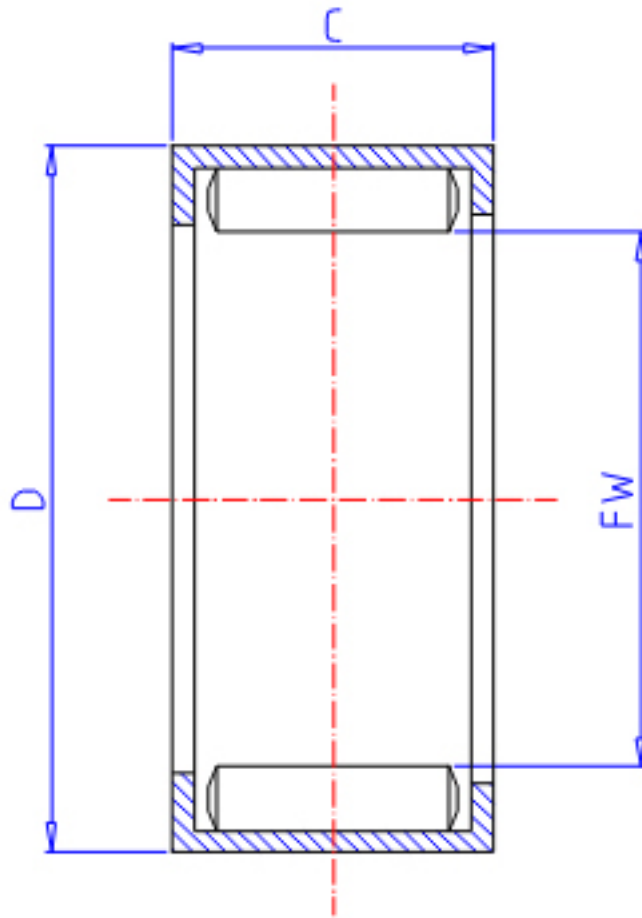

### IKO YT 1715参数

轴径	STDRT	17	mm	轴径
型号	ORDER	YT 1715		型号
重量	MASS	20.50	g	重量
主要尺寸	FW	17	mm	内径
	D	24	mm	外径
	C	15	mm	宽度
基本额定载荷	CR	16600	N	动载荷
	COR	26000	N	静载荷

### IKO YT 1715图片

参考资料:<http://www.sozhou.com/p/652ae725.html>