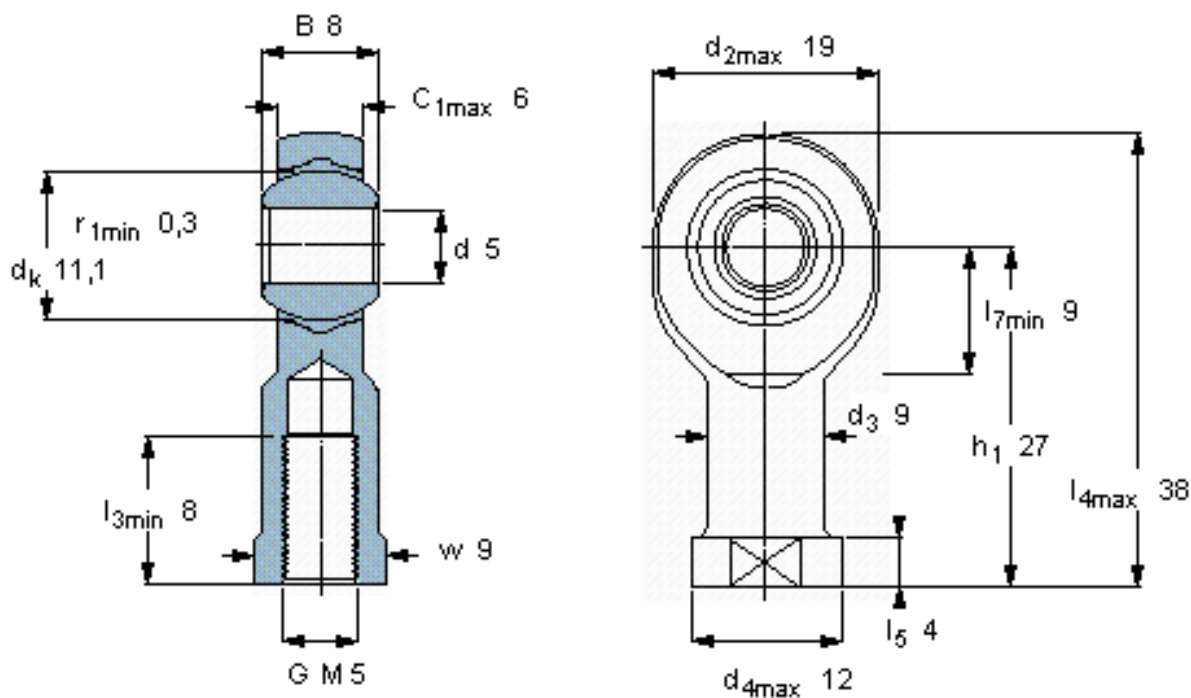

SKF SIKB 5 F参数

主要尺寸	d	5	mm	-
	最大	19	mm	-
	B	8	mm	-
	6H	M 5	mm	-
	最大	6	mm	-
	h_1	27	mm	-
倾斜角	倾斜角	13	度	-
基本额定载荷	C	3250	N	动载荷
	C_0	5300	N	静载荷
重量	重量	19	g	-
型号	带右或左螺纹的杆端关节轴承	SIKB 5 F	-	-

SKF SIKB 5 F图片

公差
 d_3 6H
 w h14