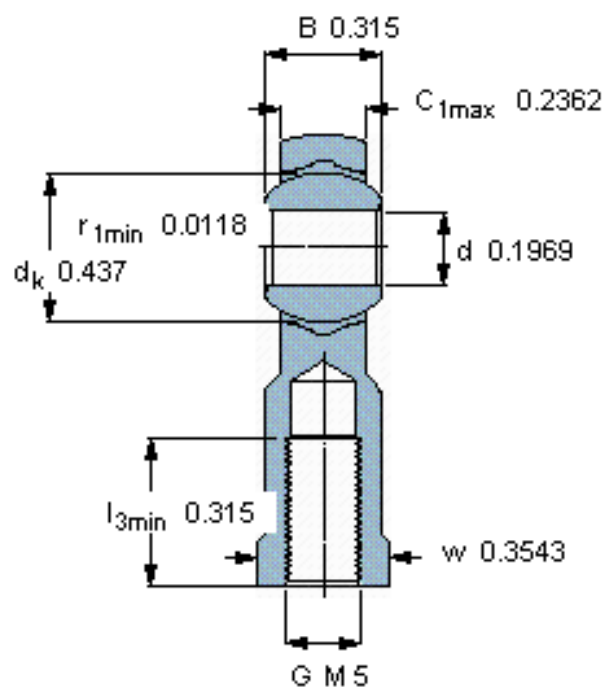

SKF SIKB 5 F参数

主要尺寸	d	5	mm	-
	最大	19	mm	-
	B	8	mm	-
	6H	M 5	mm	-
	最大	6	mm	-
	h_1	27	mm	-
倾斜角	倾斜角	13	度	-
基本额定载荷	C	3250	N	动载荷
	C_0	5300	N	静载荷
重量	重量	19	g	-
型号	带右或左螺纹的杆端关节轴承	SIKB 5 F	-	-

SKF SIKB 5 F图片

公差
 d_3 6H
 w h14

特定负荷系数
K 50

材料常数
 K_M 530

参考资料: <http://www.sozhou.com/p/65347208.html>

公差
 d₃ 6H
 w h14

特定负荷系数
 K 50

材料常数
 K_M 530