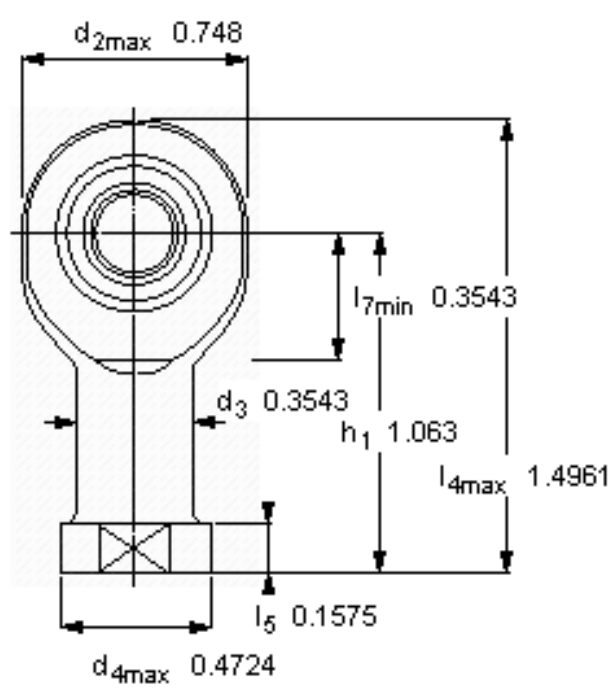

公差
d₃ 6H
w h14

特定负荷系数
K 50

材料常数
K_M 530