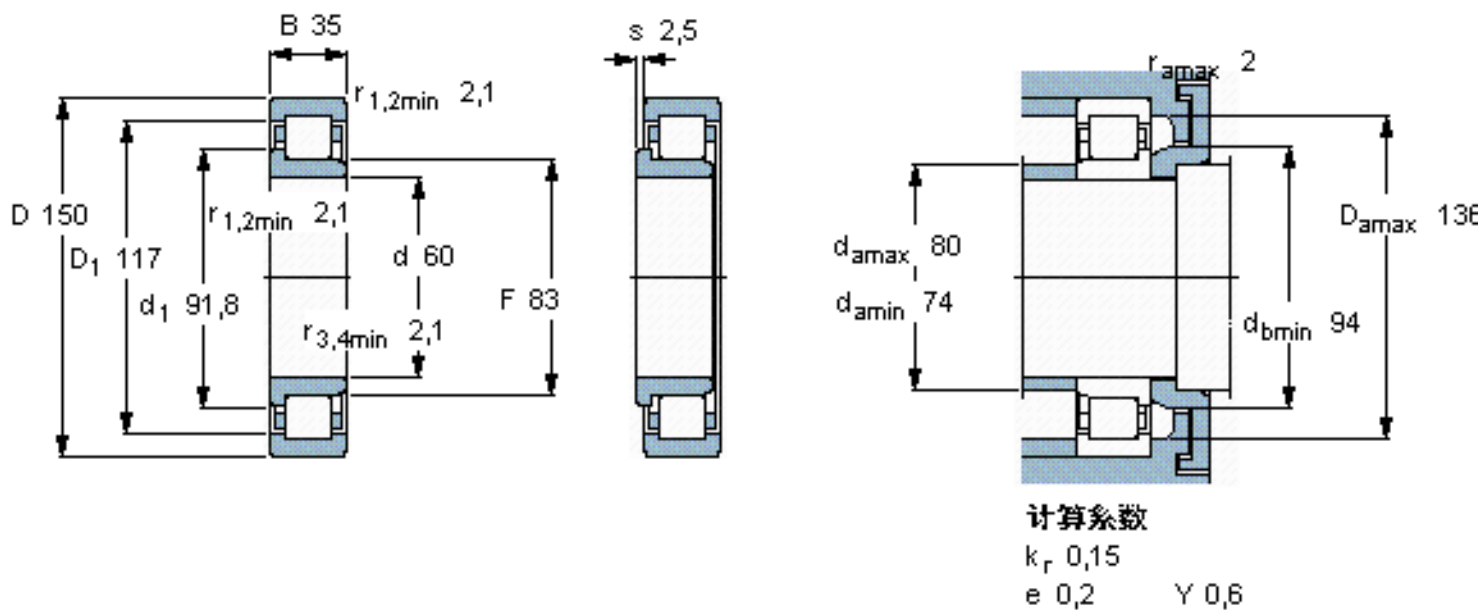

SKF NJ 412参数

主要尺寸	d	60	mm	-
	D	150	mm	-
	B	35	mm	-
基本额定载荷	C	168000	N	动载荷
	C_0	173000	N	静载荷
疲劳载荷极限	P_u	22000	N	-
额定转速	参考转速	5000	r/min	-
	极限转速	6000	r/min	-
重量	重量	3100	g	-
型号	* SKF 探索者轴承	NJ 412	-	-
角圈	型号	-	-	-

SKF NJ 412图片

参考资料:<http://www.sozhou.com/p/65473e9b.html>

计算系数

k_r 0,15

e 0,2 Y 0,6