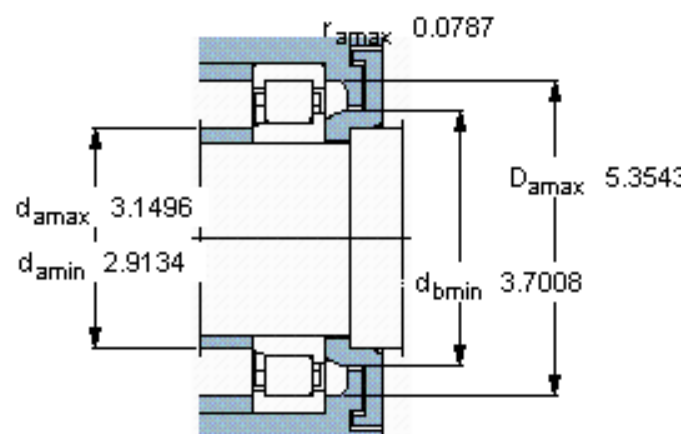

SKF NJ 412参数

主要尺寸	d	60	mm	-
	D	150	mm	-
	B	35	mm	-
基本额定载荷	C	168000	N	动载荷
	C_0	173000	N	静载荷
疲劳载荷极限	P_u	22000	N	-
额定转速	参考转速	5000	r/min	-
	极限转速	6000	r/min	-
重量	重量	3100	g	-
型号	* SKF 探索者轴承	NJ 412	-	-
角圈	型号	-	-	-

SKF NJ 412图片

参考资料:<http://www.sozhou.com/p/65473e9b.html>

计算系数

k_r 0,15

e 0,2 Y 0,6