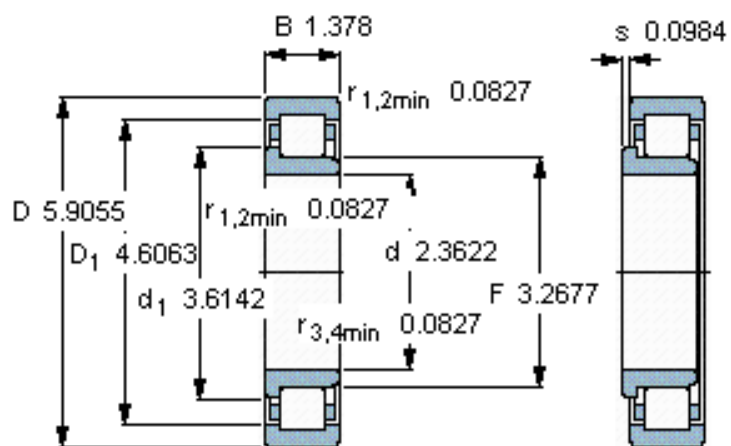

SKF NJ 412参数

主要尺寸	d	60	mm	-
	D	150	mm	-
	B	35	mm	-
基本额定载荷	C	168000	N	动载荷
	C_0	173000	N	静载荷
疲劳载荷极限	P_u	22000	N	-
额定转速	参考转速	5000	r/min	-
	极限转速	6000	r/min	-
重量	重量	3100	g	-
型号	* SKF 探索者轴承	NJ 412	-	-
角圈	型号	-	-	-

SKF NJ 412图片

参考资料:<http://www.sozhou.com/p/65473e9b.html>

计算系数

k_r 0,15

e 0,2 Y 0,6