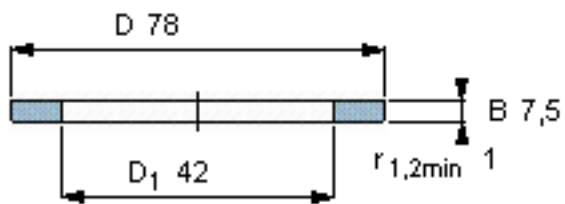

SKF GS 89308参数

尺寸	d	40	mm	-
	D	78	mm	-
	B	7.5	mm	-
	d ₁	-	mm	-
	D ₁	42	mm	-
	r ₁ 、r _{1.2}	1	mm	-
重量	重量	210	g	-
型号	型号	GS 89308	-	-

SKF GS 89308图片

轴承座垫圈

轴承座垫圈

参考资料:<http://www.sozhou.com/p/65763576.html>