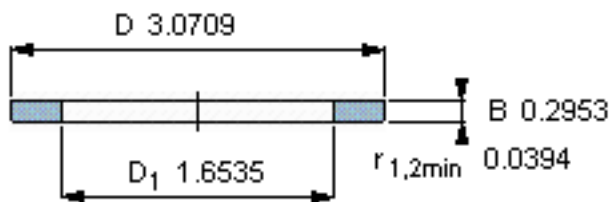

SKF GS 89308参数

尺寸	d	40	mm	-
	D	78	mm	-
	B	7.5	mm	-
	d ₁	-	mm	-
	D ₁	42	mm	-
	r ₁ 、r _{1.2}	1	mm	-
重量	重量	210	g	-
型号	型号	GS 89308	-	-

SKF GS 89308图片

轴承座垫圈

轴承座垫圈

参考资料:<http://www.sozhou.com/p/65763576.html>