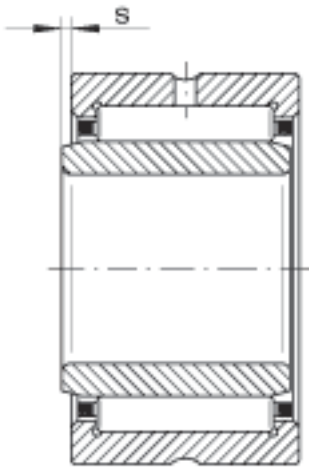

INA NK155/25-TV参数

尺寸	d	55	mm	-
	D	72	mm	-
	B	25	mm	-
	F	60	mm	-
	r_{\min}	0.6	mm	-
	s	1.5	mm	轴向位移
重量	m	255	g	质量
基本额定载荷	C_r	53000	N	基本额定动载荷, 径向
	C_{0r}	103000	N	基本额定静载荷, 径向
疲劳极限载荷	C_{ur}	17500	N	疲劳极限载荷, 径向
极限转速	n_G	7700	r/min	极限转速
参考转速	n_B	4400	r/min	参考转速

INA NK155/25-TV图片

参考资料:<http://www.sozhou.com/p/658b7df6.html>