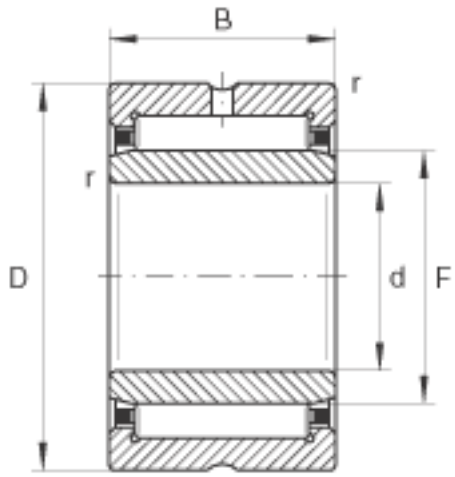

INA NK155/25-TV参数

尺寸	d	55	mm	-
	D	72	mm	-
	B	25	mm	-
	F	60	mm	-
	r_{\min}	0.6	mm	-
	s	1.5	mm	轴向位移
重量	m	255	g	质量
基本额定载荷	C_r	53000	N	基本额定动载荷, 径向
	C_{0r}	103000	N	基本额定静载荷, 径向
疲劳极限载荷	C_{ur}	17500	N	疲劳极限载荷, 径向
极限转速	n_G	7700	r/min	极限转速
参考转速	n_B	4400	r/min	参考转速

INA NK155/25-TV图片

参考资料:<http://www.sozhou.com/p/658b7df6.html>