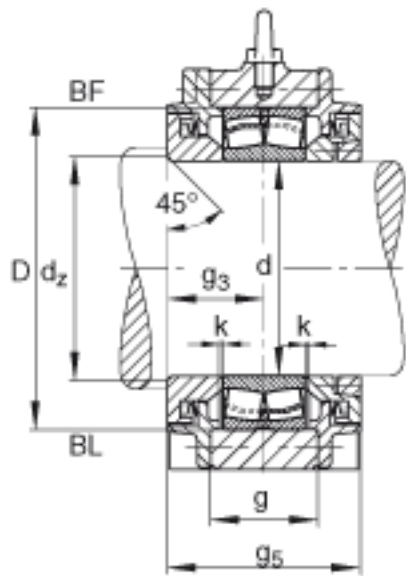

FAG BND2215-Z-T-BF-S参数

尺寸	d	75	mm	-	
	a	285	mm	-	
	h_1	180	mm	-	
	b	85	mm	-	
	c	35	mm	-	
	D	130	mm	-	
	d_z	81	mm	-	
	g	45	mm	-	
	g_3	55	mm	-	
	g_5	110	mm	-	
	h	90	mm	-	
	m	225	mm	-	
	n	45	mm	-	
	s	M16		-	
	说明	s_2	M6		-
	尺寸	t	155	mm	-
		u	20	mm	-
v		28	mm	-	
说明	s_2	6		数量	
		22215		型号, 轴承	
重量	m_1	15000	g	质量, 轴承座	
说明		BND2215		型号, 轴承座	

FAG BND2215-Z-T-BF-S图片

参考资料:<http://www.sozhou.com/p/659c3de6.html>