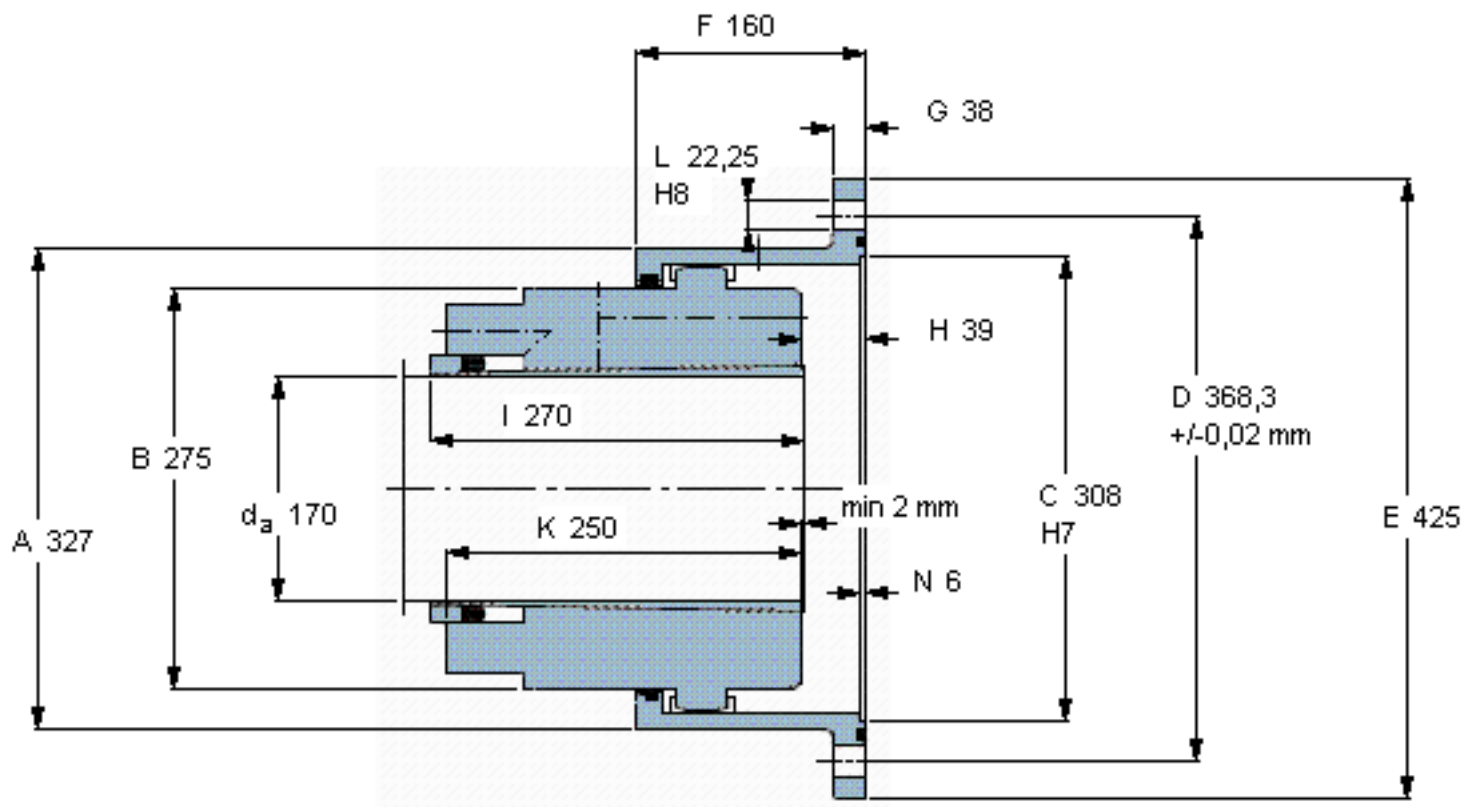

SKF XHCE 055/OK 170参数

轴直径	d_a	170	mm	-
扭矩	扭矩	91.7	kNm	-
主要尺寸	A	327	mm	-
	K	250	mm	-
	E	425	mm	-
	F	160	mm	-
重量	重量	103000	g	-
型号	型号	XHCE 055/OK 170	-	-

SKF XHCE 055/OK 170图片

参考资料:<http://www.sozhou.com/p/659cfa31.html>