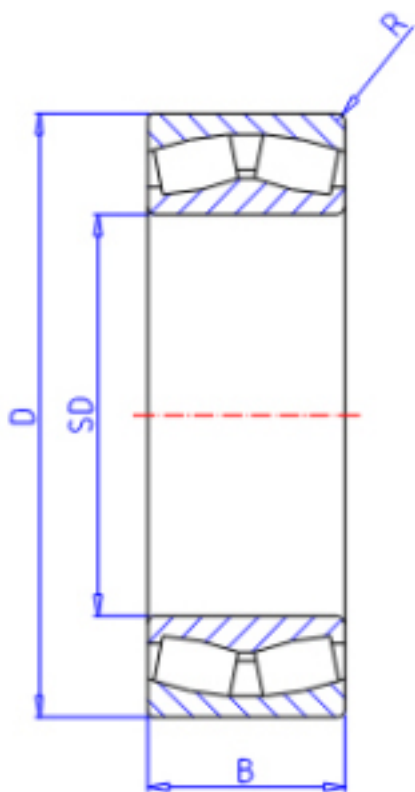

KOYO 23028RH参数

主要尺寸	SD	140	mm	内径
	D	210	mm	外径
	B	53.0	mm	宽度
	R	2.0	mm	(最小)
型号	ORDER	23028RH		型号
基本额定载荷	C	527000	N	动载荷
	C0	723000	N	静载荷
极限转速	NG	1500	1/min	脂润滑
	NO	2000	1/min	油润滑

KOYO 23028RH图片

参考资料:<http://www.sozhou.com/p/65b4e2b8.html>