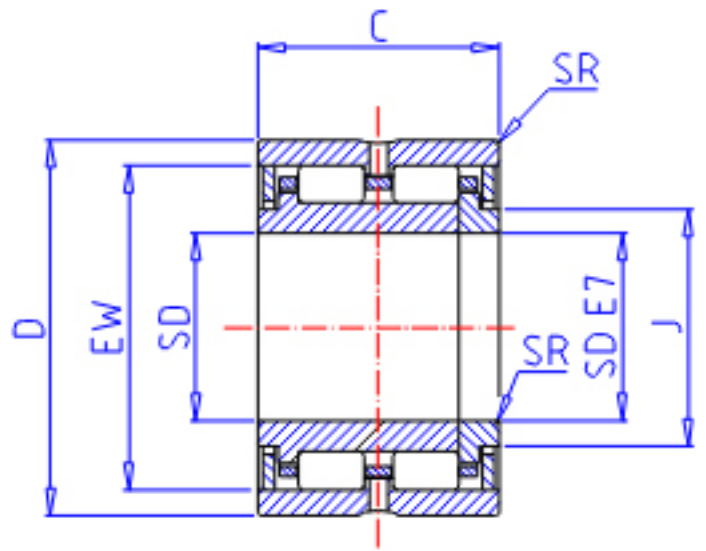

NAU 49, TRU

参考资料:<http://www.sozhou.com/p/65c0867d.html>