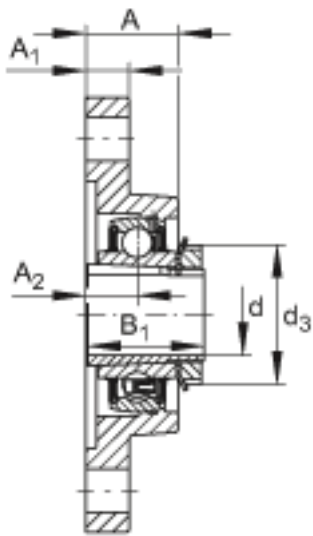

FAG UKFL215参数

尺寸	d	65	mm	-
	H	275	mm	-
	B ₁	73	mm	-
	A	56	mm	-
	A ₁	24	mm	-
	A ₂	34	mm	-
	d _{3 max}	98	mm	-
	J	225	mm	-
	L	165	mm	-
	N	23	mm	-
重量	m	6140	g	重量
说明		FL215		型号, 轴承座
		UK215		型号, 外球面球轴承

FAG UKFL215图片