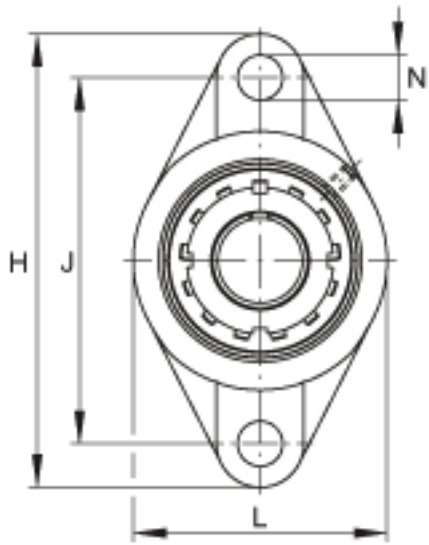

FAG UKFL215参数

尺寸	d	65	mm	-
	H	275	mm	-
	B ₁	73	mm	-
	A	56	mm	-
	A ₁	24	mm	-
	A ₂	34	mm	-
	d _{3 max}	98	mm	-
	J	225	mm	-
	L	165	mm	-
	N	23	mm	-
重量	m	6140	g	重量
说明		FL215		型号, 轴承座
		UK215		型号, 外球面球轴承

FAG UKFL215图片