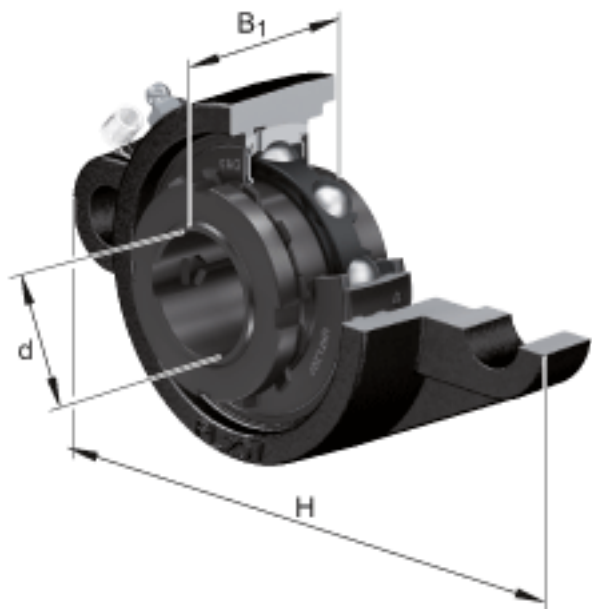

FAG UKFL215参数

尺寸	d	65	mm	-
	H	275	mm	-
	B ₁	73	mm	-
	A	56	mm	-
	A ₁	24	mm	-
	A ₂	34	mm	-
	d _{3 max}	98	mm	-
	J	225	mm	-
	L	165	mm	-
	N	23	mm	-
重量	m	6140	g	重量
说明		FL215		型号, 轴承座
		UK215		型号, 外球面球轴承

FAG UKFL215图片