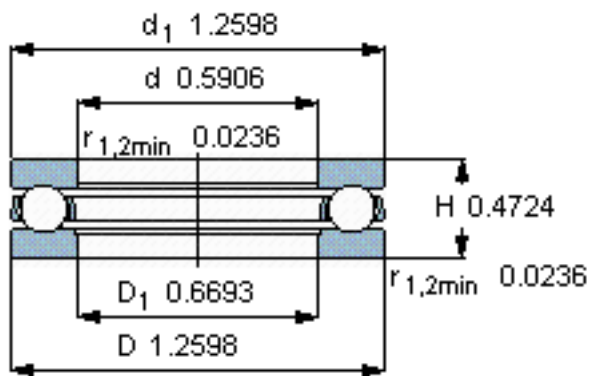

### SKF 51202参数

主要尺寸	d	15	mm	-
	D	32	mm	-
	H	12	mm	-
基本额定载荷	C	16500	N	动载荷
	$C_0$	27000	N	静载荷
疲劳载荷极限	$P_u$	1000	N	-
最小载荷系数	A	0.004	-	-
额定转速	额定转度	7000	r/min	-
	极限转速	10000	r/min	-
重量	重量	45	g	-
型号	型号	51202	-	-

### SKF 51202图片

参考资料: <http://www.sozhou.com/p/660f3985.html>