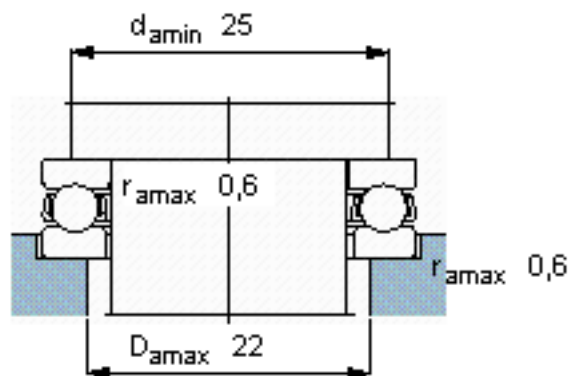

SKF 51202参数

主要尺寸	d	15	mm	-
	D	32	mm	-
	H	12	mm	-
基本额定载荷	C	16500	N	动载荷
	C_0	27000	N	静载荷
疲劳载荷极限	P_u	1000	N	-
最小载荷系数	A	0.004	-	-
额定转速	额定转度	7000	r/min	-
	极限转速	10000	r/min	-
重量	重量	45	g	-
型号	型号	51202	-	-

SKF 51202图片

参考资料: <http://www.sozhou.com/p/660f3985.html>