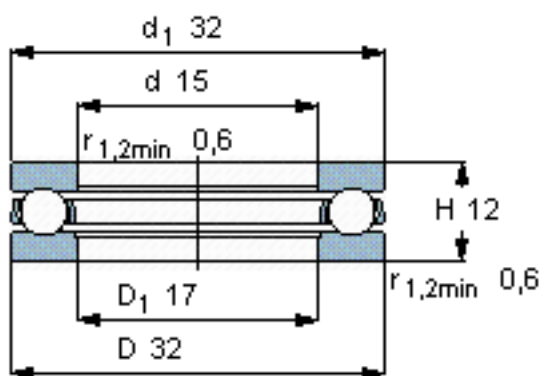

### SKF 51202参数

主要尺寸	d	15	mm	-
	D	32	mm	-
	H	12	mm	-
基本额定载荷	C	16500	N	动载荷
	$C_0$	27000	N	静载荷
疲劳载荷极限	$P_u$	1000	N	-
最小载荷系数	A	0.004	-	-
额定转速	额定转度	7000	r/min	-
	极限转速	10000	r/min	-
重量	重量	45	g	-
型号	型号	51202	-	-

### SKF 51202图片

参考资料: <http://www.sozhou.com/p/660f3985.html>