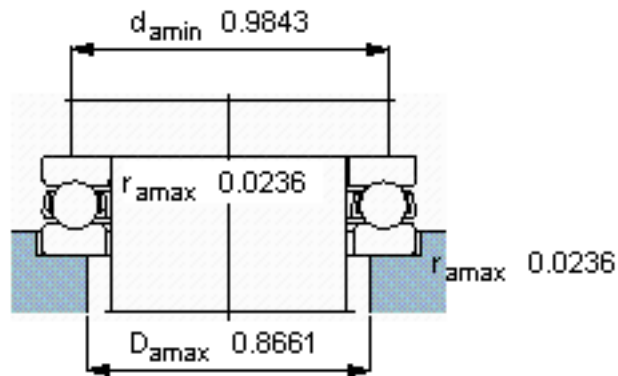

SKF 51202参数

主要尺寸	d	15	mm	-
	D	32	mm	-
	H	12	mm	-
基本额定载荷	C	16500	N	动载荷
	C_0	27000	N	静载荷
疲劳载荷极限	P_u	1000	N	-
最小载荷系数	A	0.004	-	-
额定转速	额定转度	7000	r/min	-
	极限转速	10000	r/min	-
重量	重量	45	g	-
型号	型号	51202	-	-

SKF 51202图片

参考资料: <http://www.sozhou.com/p/660f3985.html>