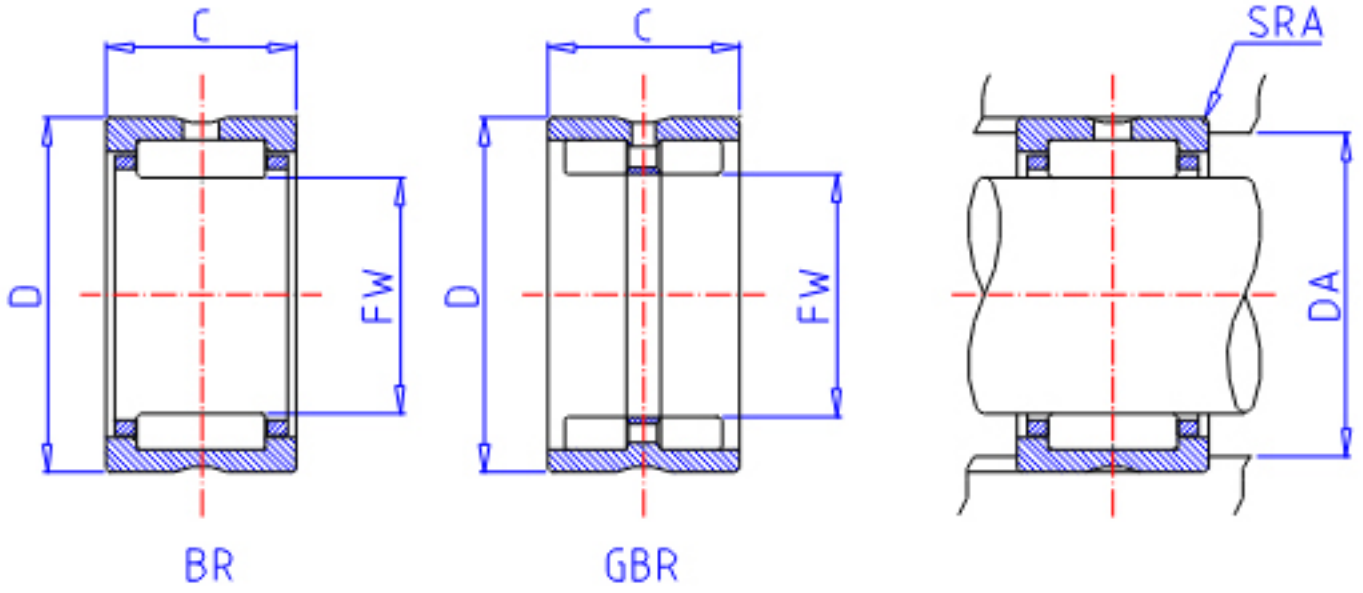

参考资料:<http://www.sozhou.com/p/663f6ccb.html>