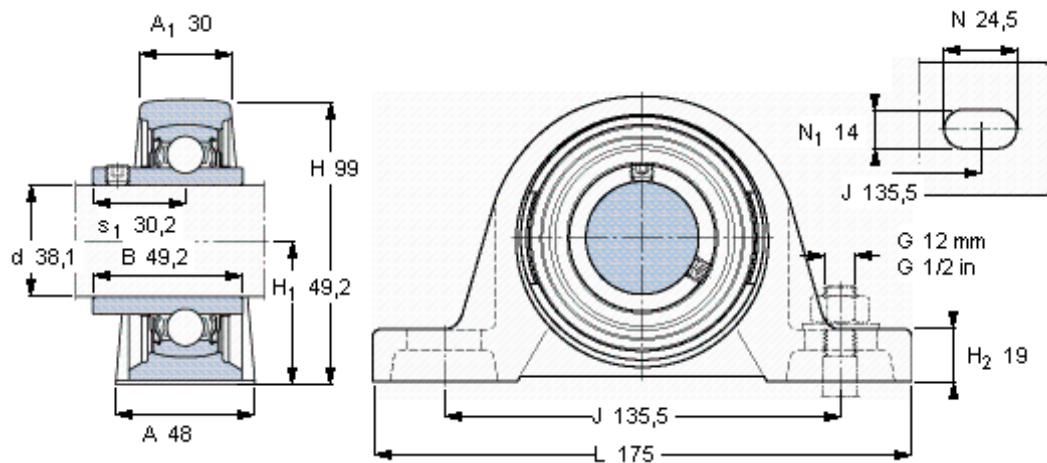

SKF SY 1.1/2 TF/VA201参数

主要尺寸	d	38.1	mm	-
	A	48	mm	-
	H	99	mm	-
	H ₁	49.2	mm	-
	L	175	mm	-
基本额定载荷	C ₀	19000	N	静载荷
重量	重量	1850	g	-
型号	轴承单元	SY 1.1/2 TF/VA201	-	-
	轴承座	SY 508 U/VA228	-	-
	轴承	YAR 208-108-2FW/VA201	-	-

SKF SY 1.1/2 TF/VA201图片

平头螺钉
适宜的止动环 [Nm]
六角键销尺寸 [mm]

5/16-24x5/16
6,5
3,96875

参考资料: <http://www.sozhou.com/p/66505269.html>

平头螺钉
适宜的止动环 [Nm]
六角键销尺寸 [mm]

5/16-24x5/16
6,5
3,96875