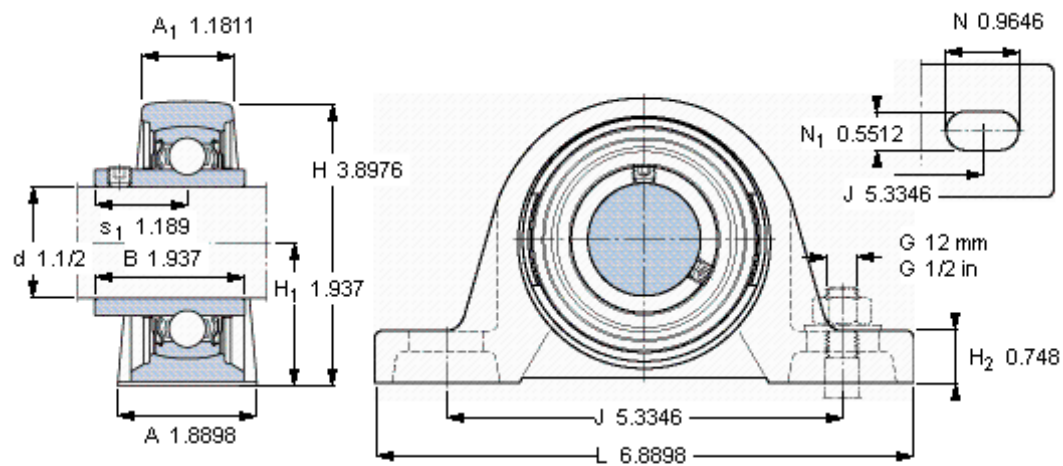

SKF SY 1.1/2 TF/VA201参数

主要尺寸	d	38.1	mm	-
	A	48	mm	-
	H	99	mm	-
	H ₁	49.2	mm	-
	L	175	mm	-
基本额定载荷	C ₀	19000	N	静载荷
重量	重量	1850	g	-
型号	轴承单元	SY 1.1/2 TF/VA201	-	-
	轴承座	SY 508 U/VA228	-	-
	轴承	YAR 208-108-2FW/VA201	-	-

SKF SY 1.1/2 TF/VA201图片

平头螺钉
适宜的止动环 [Nm]
六角键销尺寸 [mm]

5/16-24x5/16
6,5
3,96875

参考资料: <http://www.sozhou.com/p/66505269.html>

平头螺钉
适宜的止动环 [Nm]
六角键销尺寸 [mm]

5/16-24x5/16
6,5
3,96875