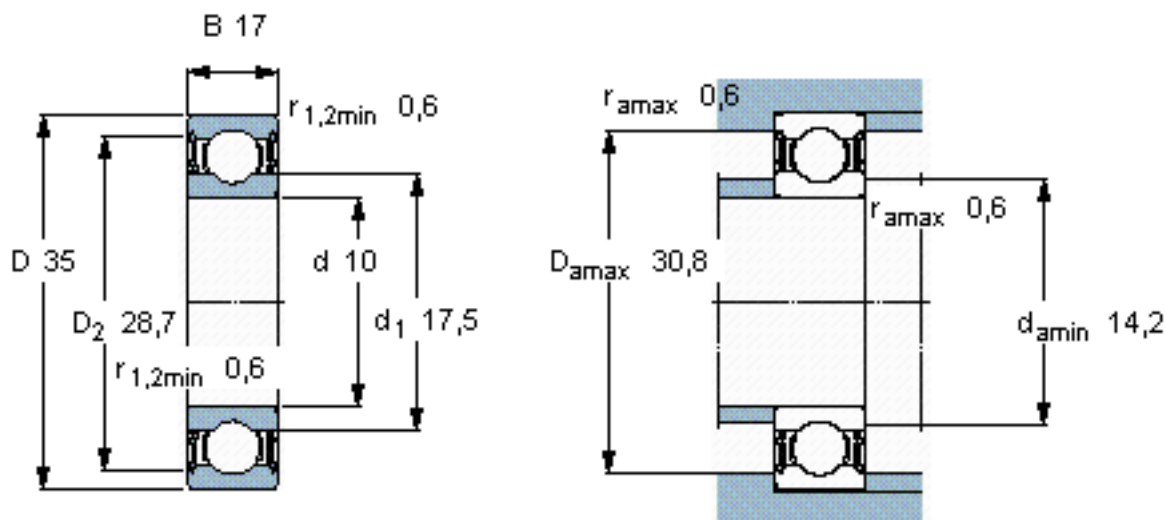

SKF 62300-2RS1/W64参数

主要尺寸	d	10	mm	-
	D	35	mm	-
	B	17	mm	-
基本额定载荷	C	8060	N	动载荷
	$C_0$	3400	N	静载荷
疲劳载荷极限	$P_u$	143	N	-
极限转速	极限转速	11000	r/min	-
重量	重量	60	g	-
型号	* SKF 探索者轴承	62300-2RS1/W64	-	-

SKF 62300-2RS1/W64图片