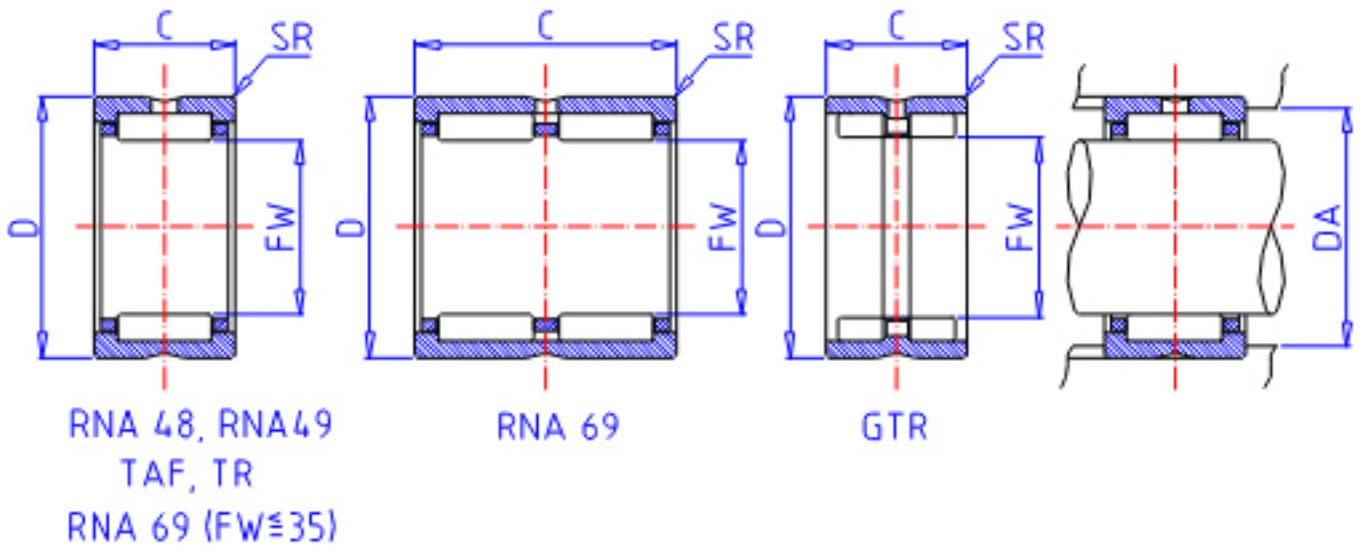

IKO TAF 152320参数

轴径	STDRT	15	mm	轴径
型号	ORDER	TAF 152320		型号
重量	MASS	28.0	g	重量
主要尺寸	FW	15	mm	内径
	D	23	mm	外径
	C	20	mm	宽度
	SR	0.3	mm	(最小)
安装尺寸	DA	21.0	mm	(最大)
基本额定载荷	CR	15600	N	动载荷
	COR	20200	N	静载荷

IKO TAF 152320图片