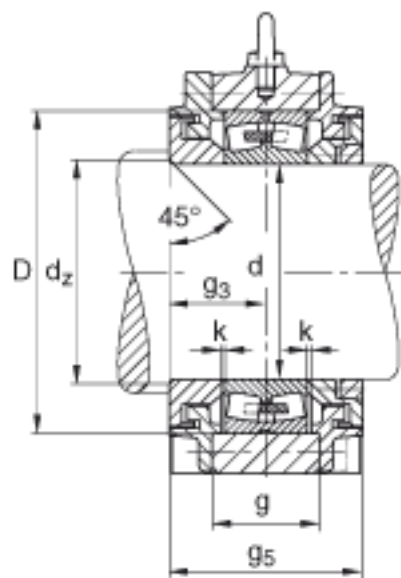

FAG BND2238-Z-Y-BL-S参数

尺寸	d	190	mm	-
	a	710	mm	-
	h ₁	455	mm	-
	b	220	mm	-
	c	85	mm	-
	d _z	206	mm	-
	g	115	mm	-
	g ₃	114	mm	-
	g ₅	228	mm	-
	h	220	mm	-
	k	3	mm	-
	m	560	mm	-
	n	120	mm	-
	s	M36		-
说明	s ₂	M16		-
尺寸	t	380	mm	-
	u	42	mm	-
	v	52	mm	-
说明	s ₂	8		数量
		22238		型号, 轴承
重量	m ₁	170000	g	质量, 轴承座
说明		BND2238		型号, 轴承座
尺寸	D	340	mm	-

FAG BND2238-Z-Y-BL-S图片

参考资料:<http://www.sozhou.com/p/66b527a0.html>