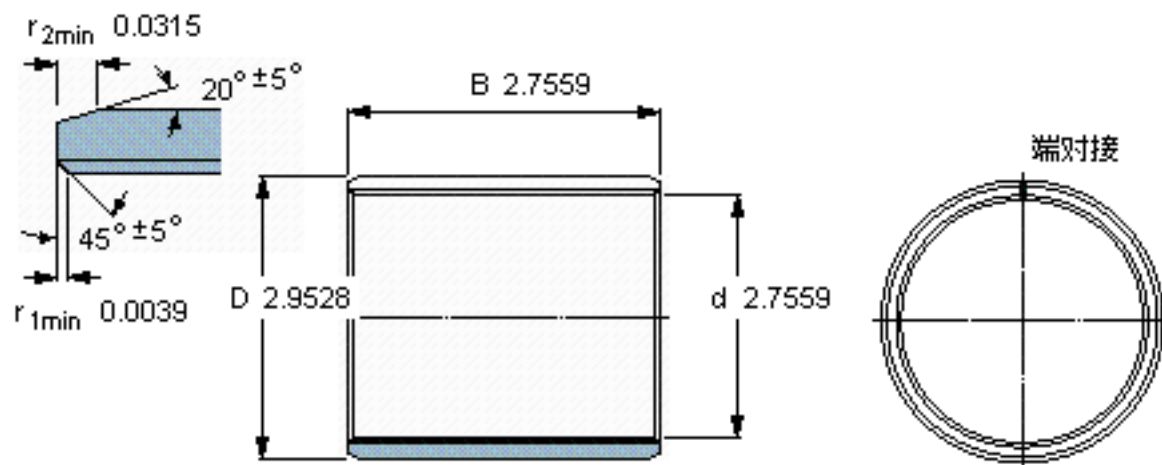

SKF PCM 707570 B参数

主要尺寸	d	70	mm	-
	D	75	mm	-
	B	70	mm	-
基本额定载荷	C	390000	N	动载荷
	C_0	1220000	N	静载荷
重量	重量	300	g	-
型号	型号	PCM 707570 B	-	-

SKF PCM 707570 B图片

特定负荷系数
材料常数

K 80
 K_M 480

参考资料:<http://www.sozhou.com/p/66bef22a.html>