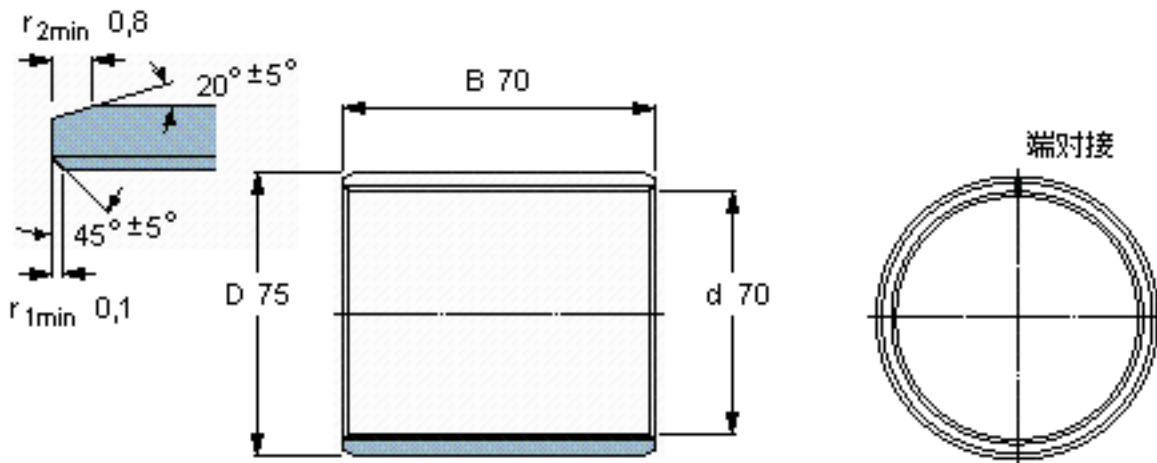

SKF PCM 707570 B参数

主要尺寸	d	70	mm	-
	D	75	mm	-
	B	70	mm	-
基本额定载荷	C	390000	N	动载荷
	C_0	1220000	N	静载荷
重量	重量	300	g	-
型号	型号	PCM 707570 B	-	-

SKF PCM 707570 B图片

特定负荷系数
材料常数

K 80
 K_M 480

参考资料:<http://www.sozhou.com/p/66bef22a.html>