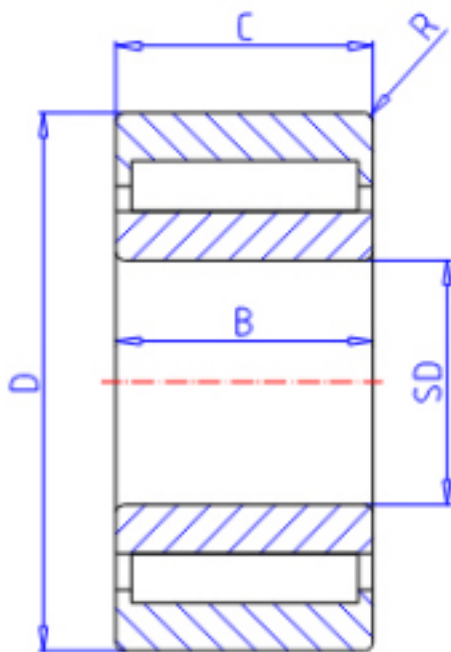

KOYO NQ142/30参数

主要尺寸	SD	42	mm	内径
	D	57	mm	外径
	C	30	mm	宽度
	B	30	mm	宽度
	R	0.6	mm	(最小)
型号	ORDER	NQ142/30		型号
基本额定载荷	CR	44000	N	动载荷
	CO	96100	N	静载荷
极限转速	NO	10000	1/min	油润滑

KOYO NQ142/30图片

参考资料:<http://www.sozhou.com/p/66c0e8e9.html>