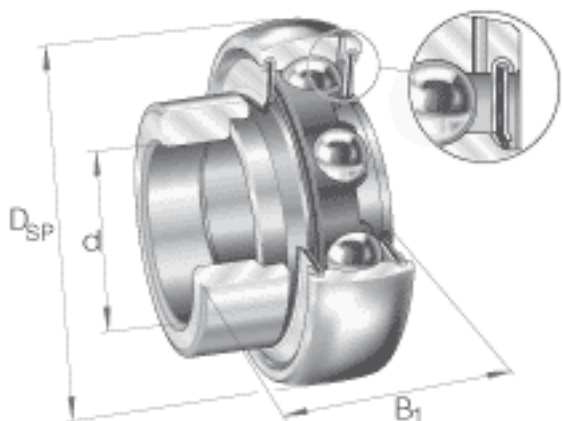

INA GRA207-NPP-B-AS2/V参数

尺寸	d	61.9125	mm	-	
	D_{SP}	110	mm	-	
	B_1	53.1	mm	-	
	B	37.1094	mm	-	
	C	24.003	mm	-	
	C_a	7.1882	mm	-	
	d_2	72.009	mm	-	
	d_3	83.9978	mm	-	
	S	13.4874	mm	-	
	W	12.7	mm	-	
	重量	m	1400	g	质量
	基本额定载荷	C_r	52000	N	基本额定动载荷，径向
C_{0r}		36000	N	基本额定静载荷，径向	
说明				经协商，可以供货	

INA GRA207-NPP-B-AS2/V图片

参考资料:<http://www.sozhou.com/p/66c7b048.html>