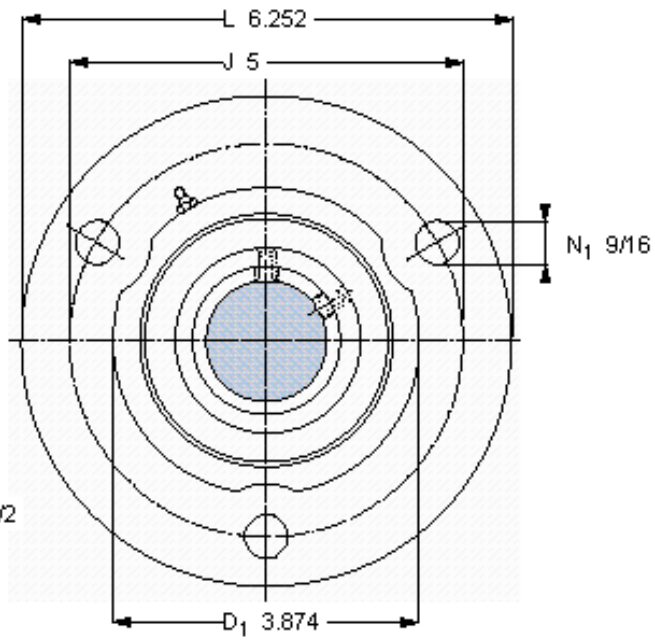

### SKF FYR 1.7/16-3参数

主要尺寸	d	36.513	mm	-
	A <sub>1</sub>	52.4	mm	-
	J	127	mm	-
	L	158.8	mm	-
	T	73	mm	-
基本额定载荷	C	73800	N	动载荷
	C <sub>0</sub>	81500	N	静载荷
极限转速	极限转速	2800	r/min	-
重量	重量	3860	g	-
型号	型号	FYR 1.7/16-3	-	-
基本轴承型号	基本轴承型号	22208	-	-

### SKF FYR 1.7/16-3图片

参考资料: <http://www.sozhou.com/p/66d48236.html>

允许轴向位移 [mm]  
 (从中间位置)

0,