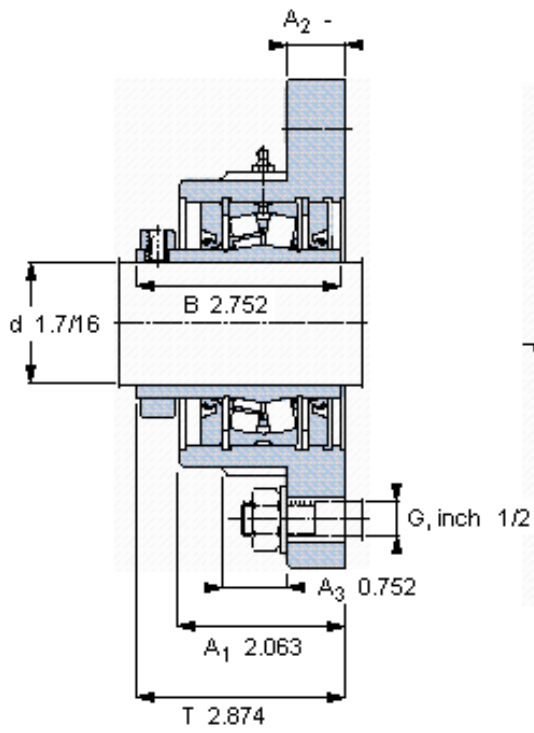

### SKF FYR 1.7/16-3参数

主要尺寸	d	36.513	mm	-
	A <sub>1</sub>	52.4	mm	-
	J	127	mm	-
	L	158.8	mm	-
	T	73	mm	-
基本额定载荷	C	73800	N	动载荷
	C <sub>0</sub>	81500	N	静载荷
极限转速	极限转速	2800	r/min	-
重量	重量	3860	g	-
型号	型号	FYR 1.7/16-3	-	-
基本轴承型号	基本轴承型号	22208	-	-

### SKF FYR 1.7/16-3图片

参考资料: <http://www.sozhou.com/p/66d48236.html>

允许轴向位移 [mm]  
 (从中间位置)

0,