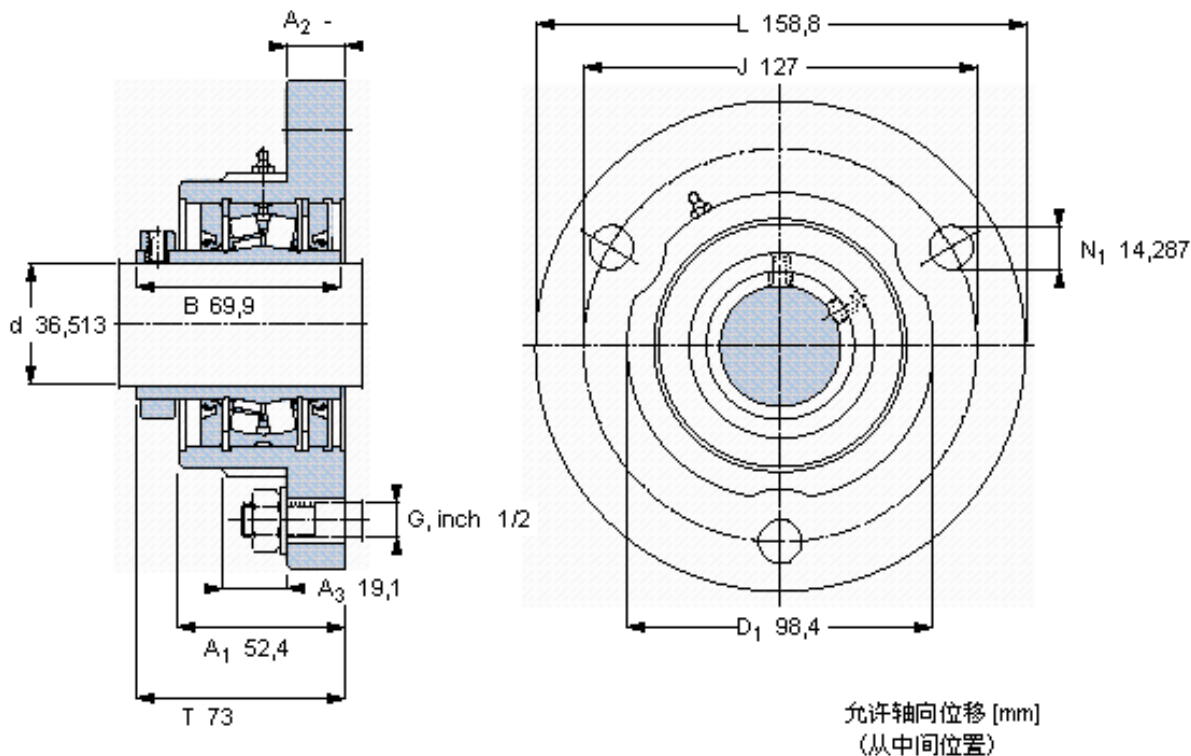

### SKF FYR 1.7/16-3参数

主要尺寸	d	36.513	mm	-
	A <sub>1</sub>	52.4	mm	-
	J	127	mm	-
	L	158.8	mm	-
	T	73	mm	-
基本额定载荷	C	73800	N	动载荷
	C <sub>0</sub>	81500	N	静载荷
极限转速	极限转速	2800	r/min	-
重量	重量	3860	g	-
型号	型号	FYR 1.7/16-3	-	-
基本轴承型号	基本轴承型号	22208	-	-

### SKF FYR 1.7/16-3图片

参考资料: <http://www.sozhou.com/p/66d48236.html>

允许轴向位移 [mm]  
 (从中间位置)

0,