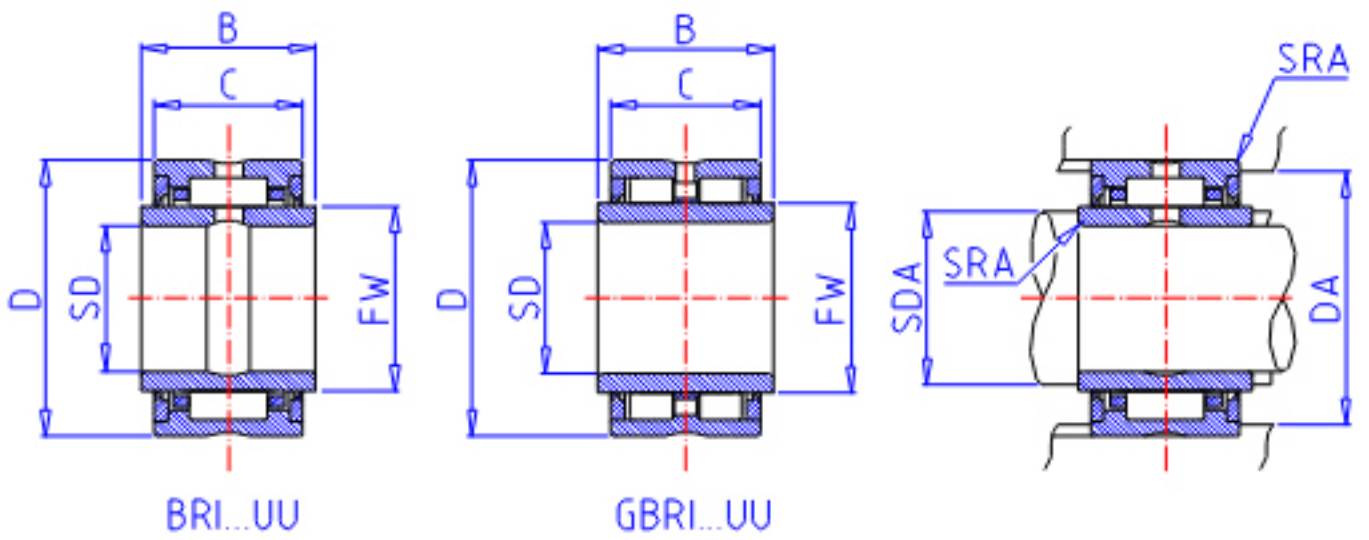

参考资料:<http://www.sozhou.com/p/673e8c76.html>