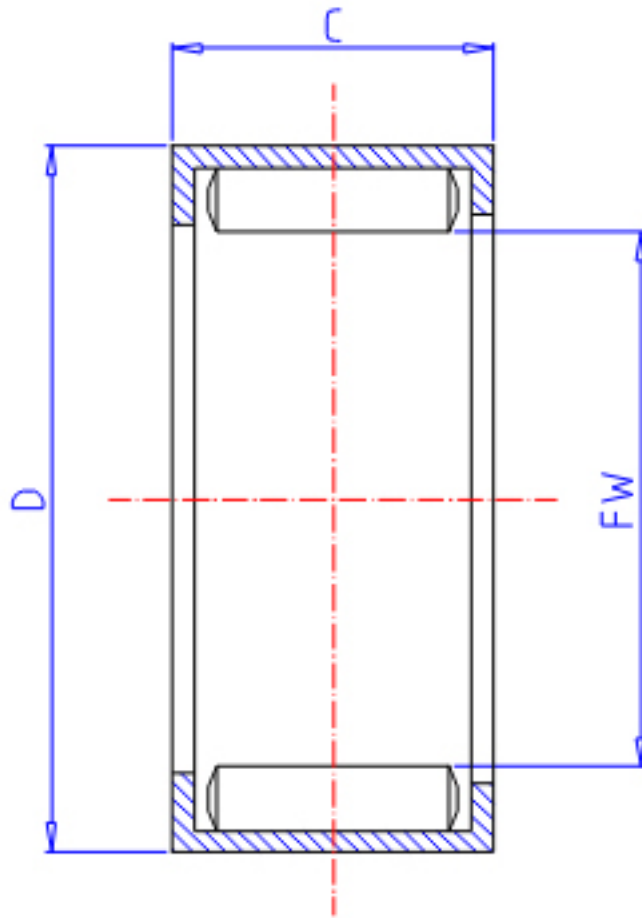

IKO YT 4520参数

轴径	STDRT	45	mm	轴径
型号	ORDER	YT 4520		型号
重量	MASS	96.00	g	重量
主要尺寸	FW	45	mm	内径
	D	55	mm	外径
	C	20	mm	宽度
基本额定载荷	CR	47800	N	动载荷
	COR	98200	N	静载荷

IKO YT 4520图片

参考资料:<http://www.sozhou.com/p/6756319e.html>