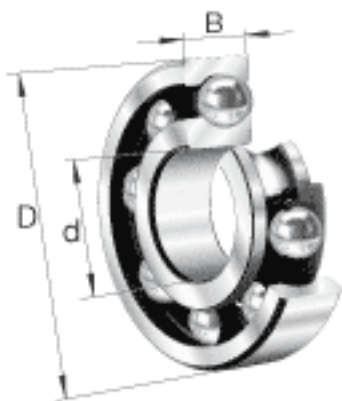

FAG 6332-M参数

尺寸	d	160	mm	-
	D	340	mm	-
	B	68	mm	-
	D_1	282.8	mm	-
	$D_{a\ max}$	323	mm	-
	d_1	219	mm	-
	$d_{a\ min}$	177	mm	-
	$r_{a\ max}$	3	mm	-
	r_{min}	4	mm	-
重量	m	31600	g	质量
基本额定载荷	C_r	320000	N	基本额定动载荷，径向
	C_{0r}	320000	N	基本额定静载荷，径向
极限转速	n_G	3400	r/min	极限转速
参考转速	n_B	2800	r/min	参考速度
疲劳极限载荷	C_{ur}	14000	N	疲劳极限载荷，径向

FAG 6332-M图片