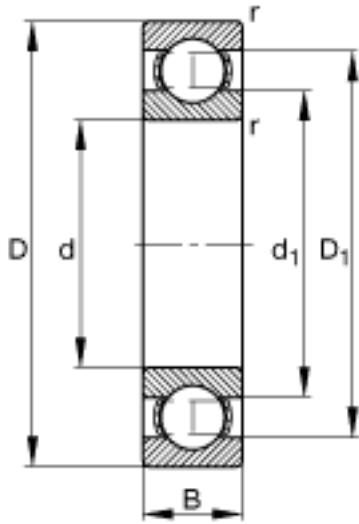

参考资料:<http://www.sozhou.com/p/675f505f.html>