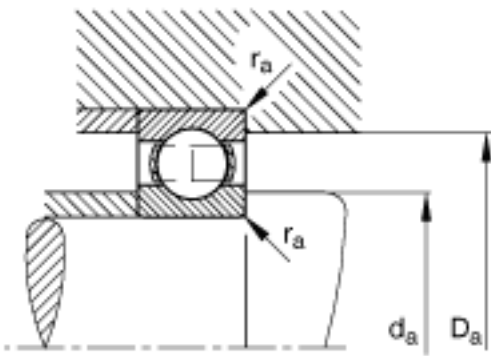

参考资料:<http://www.sozhou.com/p/675f505f.html>