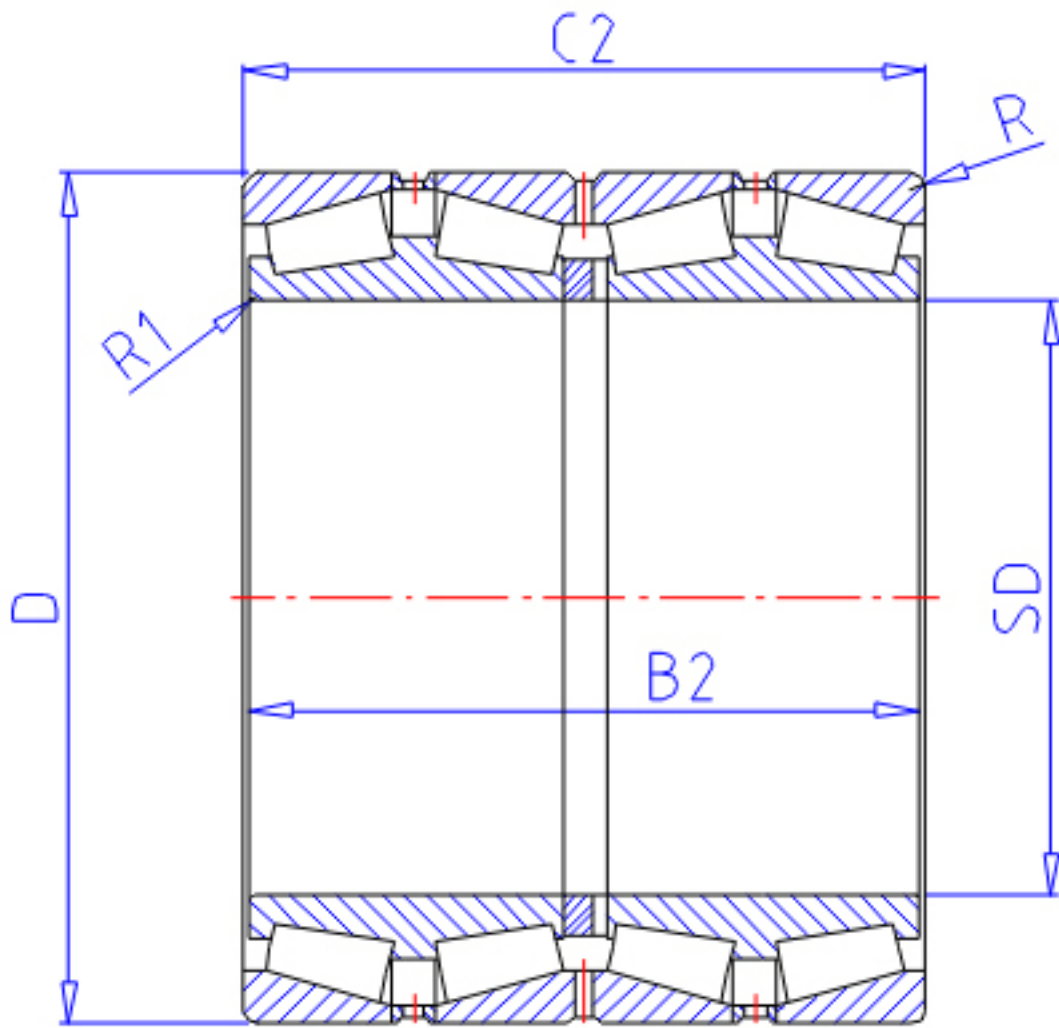

NTN E-LM742749D/LM742714/LM742714D参数

主要尺寸	SD	215.90	mm	-
	D	288.93	mm	外径
	B2	177.80	mm	宽度
	C2	177.80	mm	宽度
	R1	0.8	mm	(最小)
	R	3.3	mm	(最小)
型号	E-			
	ORDER	LM742749D/LM742714/LM742714D		型号
基本额定载荷	CR	1090000	N	动载荷
	COR	3100000	N	静载荷
	CRF	111000	kgf	动载荷
	CORF	315000	kgf	静载荷
重量	MASS	34300	g	重量
安装尺寸	DA1	227	mm	-
	DA	267		-
	SA	5	mm	-

NTN E-LM742749D/LM742714/LM742714D图片

参考资料:<http://www.sozhou.com/p/67846b42.html>