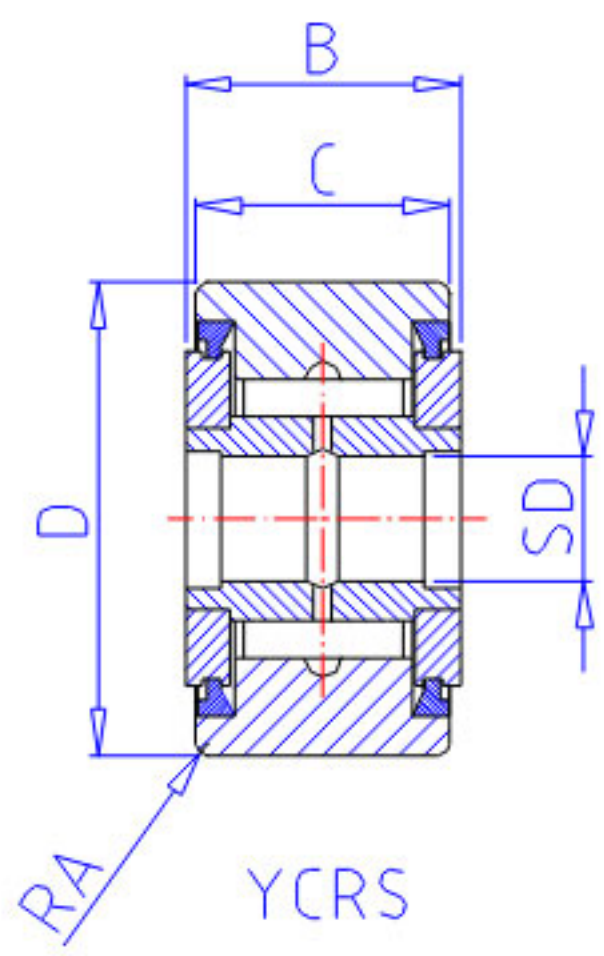

## NSK YCRS-24参数

型号	型号	YCRS-24		-
外形尺寸	SD	11.112	mm	内径
	D	38.100	mm	外径
	C	22.22	mm	宽度
	B	23.81	mm	宽度
基本额定载荷	CR	21700	N	动载荷
	COR	42000	N	静载荷
	CR2	2220	kgf	动载荷
	COR2	4250	kgf	静载荷
滚轮极限载荷	LTL1	15000	N	滚轮极限载荷
重量	MASS	185	g	重量
挡肩尺寸	F	22.6	mm	(最小)
外形尺寸	RA	0.8	mm	-

## NSK YCRS-24图片

参考资料:<http://www.sozhou.com/p/67be137e.html>