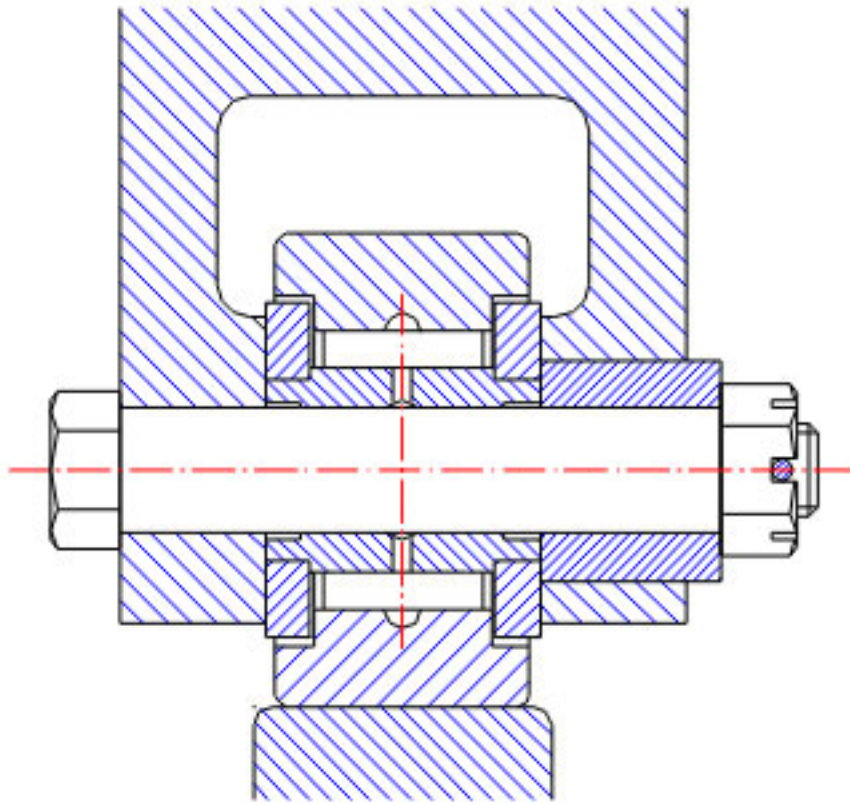

参考资料:<http://www.sozhou.com/p/67be137e.html>