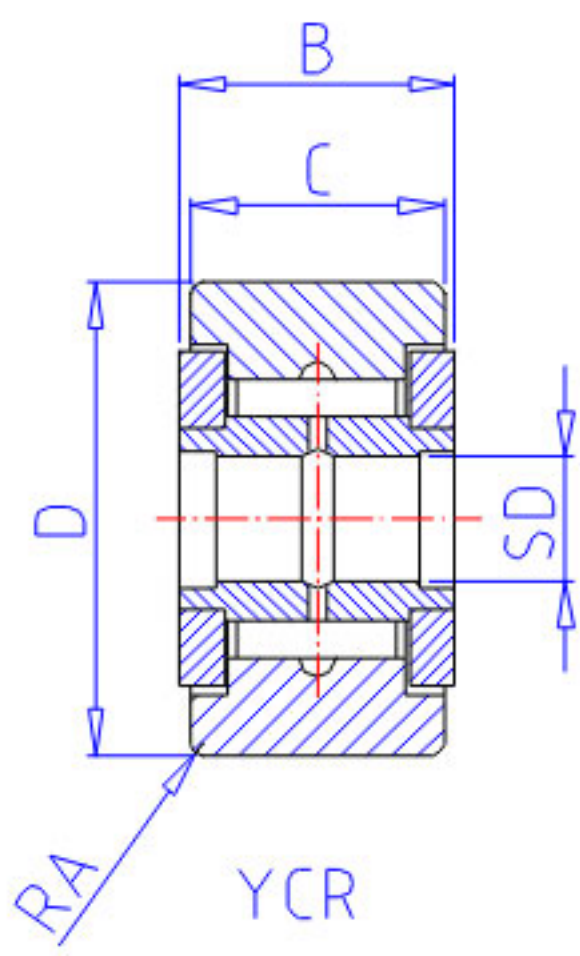

## NSK YCRS-24参数

型号	型号	YCRS-24		-
外形尺寸	SD	11.112	mm	内径
	D	38.100	mm	外径
	C	22.22	mm	宽度
	B	23.81	mm	宽度
基本额定载荷	CR	21700	N	动载荷
	COR	42000	N	静载荷
	CR2	2220	kgf	动载荷
	COR2	4250	kgf	静载荷
滚轮极限载荷	LTL1	15000	N	滚轮极限载荷
重量	MASS	185	g	重量
挡肩尺寸	F	22.6	mm	(最小)
外形尺寸	RA	0.8	mm	-

## NSK YCRS-24图片

参考资料:<http://www.sozhou.com/p/67be137e.html>