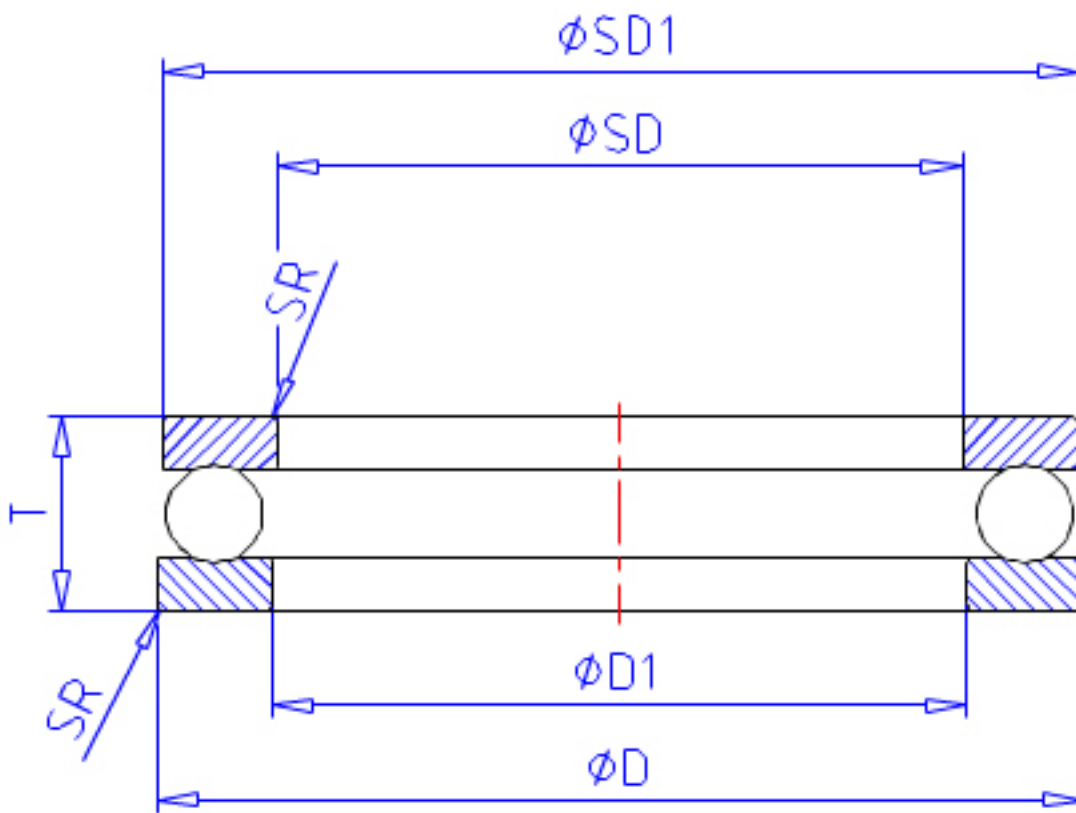

NSK 51432X参数

型号	型号	51432X		-	
外形尺寸	SD	160	mm	内径	
	D	320	mm	外径	
	T	130	mm	宽度	
	T3	135.3	mm	-	
	T4	150	mm	-	
	SR	5.0	mm	(最小)	
	基本额定载荷	CAN	650000	N	动载荷
COAN		2210000	N	静载荷	
CA		66000	kgf	动载荷	
COA		226000	kgf	静载荷	
极限转速	GRE	450	1/min	脂润滑	
	OIL	670	1/min	油润滑	
尺寸	SD1	315	mm	-	
	D1	164	mm	-	
	D2	240	mm	-	
	D3	330	mm	-	
	SB	41.5	mm	-	
	A	84.0	mm	-	
	R	250	mm	-	
安装尺寸	SDA	254	mm	(最小)	
	DA	226	mm	(最大)	
	SRA	4.0	mm	(最大)	
重量	MASS	52700	g	重量	

NSK 51432X图片

参考资料: <http://www.sozhou.com/p/67e1e020.html>