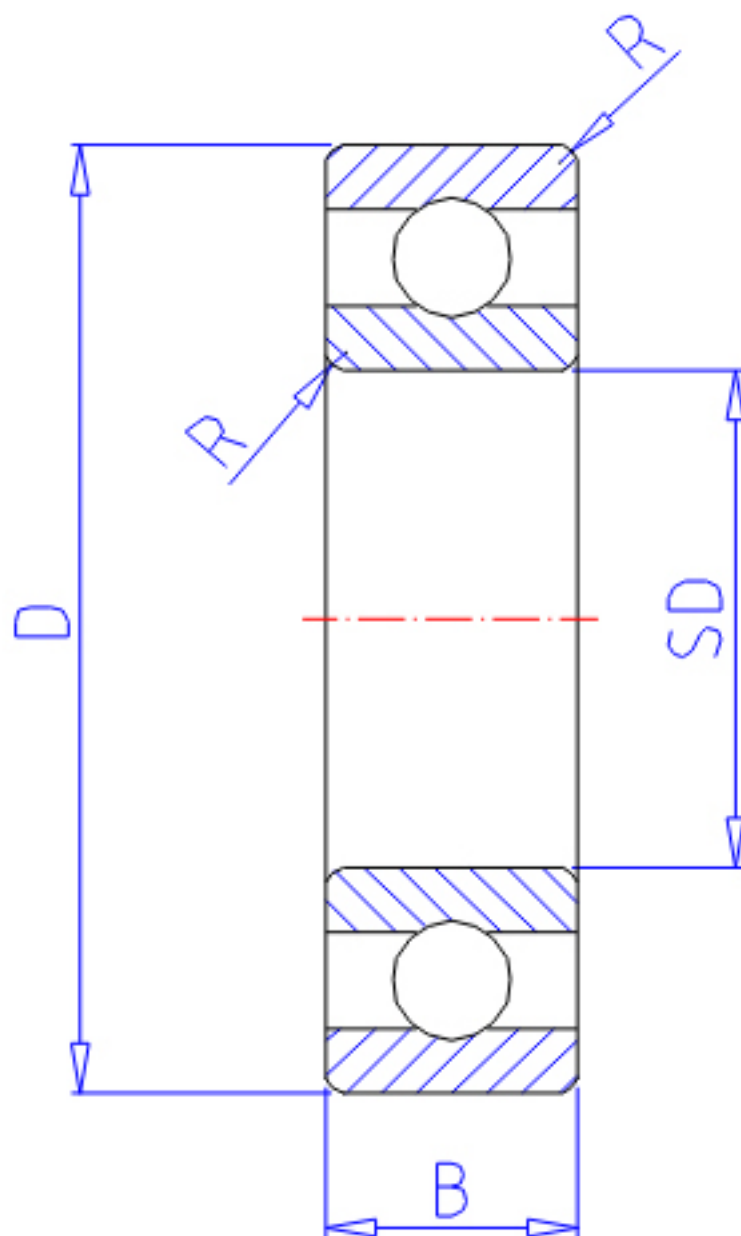

NTN 16032参数

主要尺寸	SD	160	mm	-
	D	240	mm	外径
	B	25	mm	宽度
	R	1.5	mm	-
型号	ORDER	16032		型号
基本额定载荷	CR	99000	N	动载荷
	COR	108000	N	静载荷
	CRF	10100	kgf	动载荷
	CORF	11000	kgf	静载荷
极限转速	LSG	2600	r/min	脂润滑
	LSO	3000	r/min	油润滑
重量	MASS	3640	g	重量

NTN 16032图片

参考资料:<http://www.sozhou.com/p/680db68f.html>