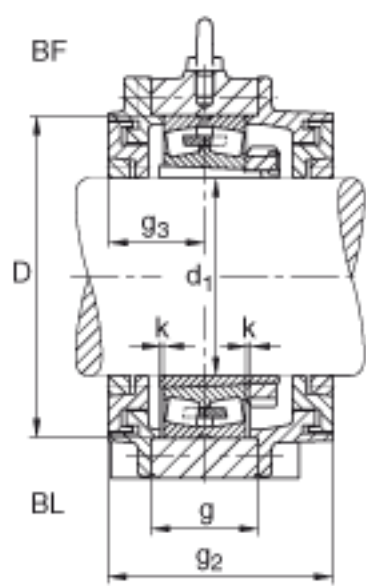

FAG BND2248-H-W-Y-BL-S参数

尺寸	d ₁	220	mm	-
	a	900	mm	-
	h ₁	585	mm	-
	g ₂	311	mm	-
	b	250	mm	-
	c	90	mm	-
	D	440	mm	-
	g	150	mm	-
	g ₃	138	mm	-
	h	290	mm	-
	k	4	mm	-
	m	750	mm	-
	s	M36		-
说明	s ₂	M20		-
尺寸	t	510	mm	-
	u	42	mm	-
	v	52	mm	-
说明	s ₂	8		数量
		22248K		型号, 轴承
其他		H3148X-HG		质量, 紧定套
重量	m ₁	315000	g	质量, 轴承座
说明		BND2248		型号, 轴承座
尺寸	n	140	mm	-

FAG BND2248-H-W-Y-BL-S图片

参考资料:<http://www.sozhou.com/p/683ab7c5.html>