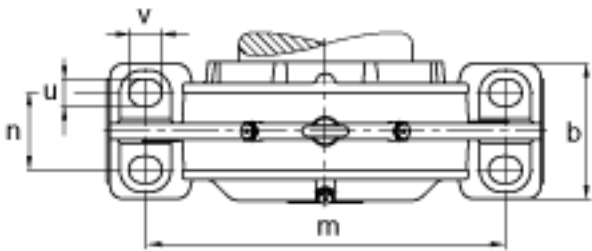

参考资料: <http://www.sozhou.com/p/68dbe089.html>