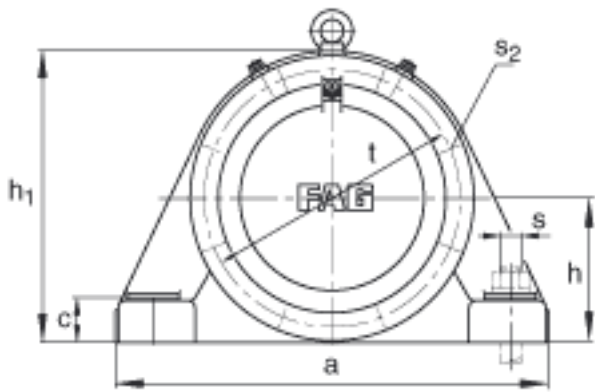

参考资料: <http://www.sozhou.com/p/68dbe089.html>