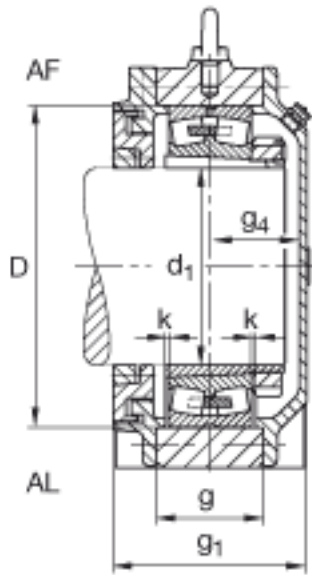

FAG BND3168-H-W-Y-AF-S参数

尺寸	a	1150	mm	-
	$h_1$	745	mm	-
	$g_1$	373	mm	-
	b	360	mm	-
	c	115	mm	-
	D	580	mm	-
	g	220	mm	-
	$g_4$	178	mm	-
	h	370	mm	-
	m	960	mm	-
	n	200	mm	-
	s	M48		-
说明	$s_2$	M24		-
尺寸	t	640	mm	-
	u	56	mm	-
	v	75	mm	-
说明	$s_2$	8		数量
		23168K		型号, 轴承
其他		H3168-HG		质量, 紧定套
重量	$m_1$	520000	g	质量, 轴承座
说明		BND3168		型号, 轴承座
尺寸	$d_1$	320	mm	-

FAG BND3168-H-W-Y-AF-S图片

参考资料: <http://www.sozhou.com/p/68dbe089.html>