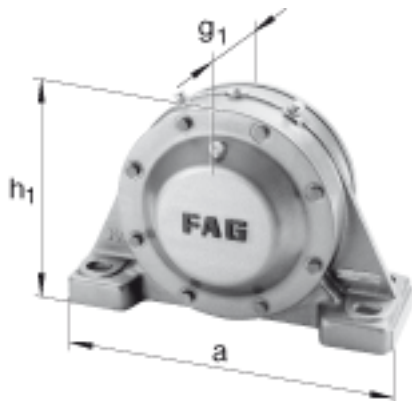

FAG BND2224-Z-T-BF-S参数

尺寸	d	120	mm	-	
	a	470	mm	-	
	h_1	300	mm	-	
	b	140	mm	-	
	c	42	mm	-	
	D	215	mm	-	
	d_z	128	mm	-	
	g	77	mm	-	
	g_3	74	mm	-	
	g_5	148	mm	-	
	h	150	mm	-	
	m	370	mm	-	
	n	75	mm	-	
	s	M24		-	
	说明	s_2	M12		-
	尺寸	t	245	mm	-
		u	30	mm	-
v		35	mm	-	
说明	s_2	6		数量	
		22224		型号, 轴承	
重量	m_1	58000	g	质量, 轴承座	
说明		BND2224		型号, 轴承座	

FAG BND2224-Z-T-BF-S图片