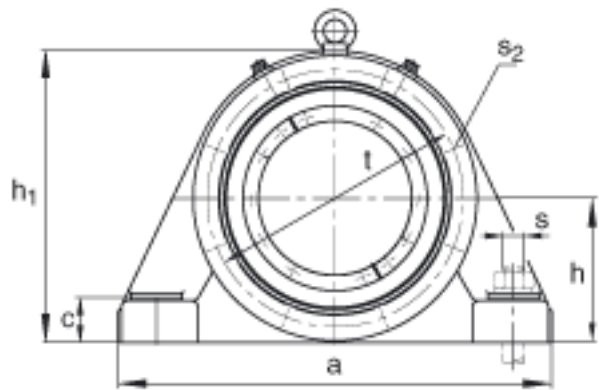

参考资料:<http://www.sozhou.com/p/68ee2f3b.html>