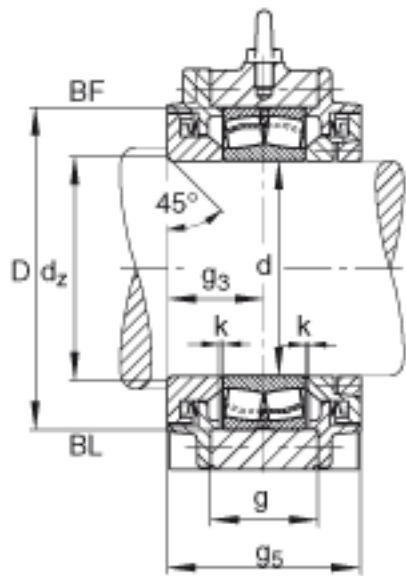

FAG BND2224-Z-T-BF-S参数

尺寸	d	120	mm	-	
	a	470	mm	-	
	$h_1$	300	mm	-	
	b	140	mm	-	
	c	42	mm	-	
	D	215	mm	-	
	$d_z$	128	mm	-	
	g	77	mm	-	
	$g_3$	74	mm	-	
	$g_5$	148	mm	-	
	h	150	mm	-	
	m	370	mm	-	
	n	75	mm	-	
	s	M24		-	
	说明	$s_2$	M12		-
	尺寸	t	245	mm	-
		u	30	mm	-
v		35	mm	-	
说明	$s_2$	6		数量	
		22224		型号, 轴承	
重量	$m_1$	58000	g	质量, 轴承座	
说明		BND2224		型号, 轴承座	

FAG BND2224-Z-T-BF-S图片

参考资料:<http://www.sozhou.com/p/68ee2f3b.html>