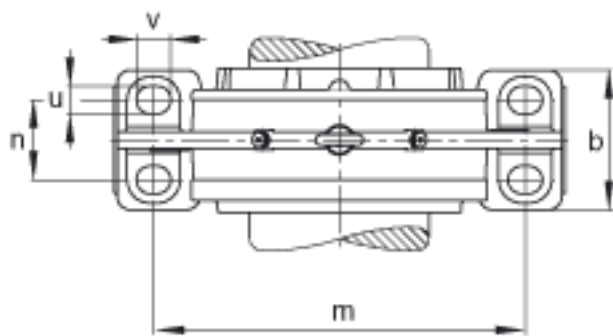

参考资料:<http://www.sozhou.com/p/68ee2f3b.html>