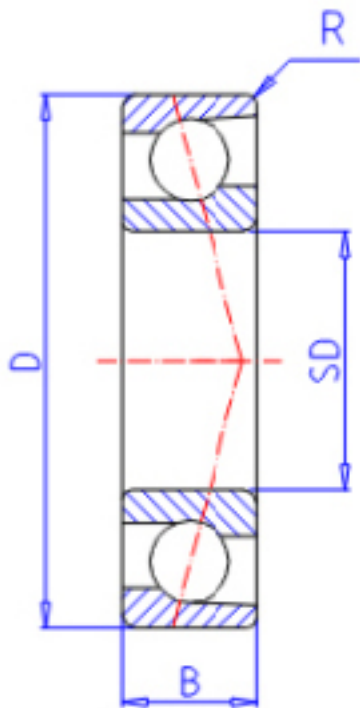

KOYO 7206C参数

主要尺寸	SD	30	mm	内径
	D	62	mm	外径
	B	16	mm	宽度
	R	1.0	mm	(最小)
型号	ORDER	7206C		型号
基本额定载荷	C	24300	N	动载荷
	C0	16000	N	静载荷
极限转速	NG	14000	1/min	脂润滑
	NO	19000	1/min	油润滑

KOYO 7206C图片

参考资料:<http://www.sozhou.com/p/690fe190.html>