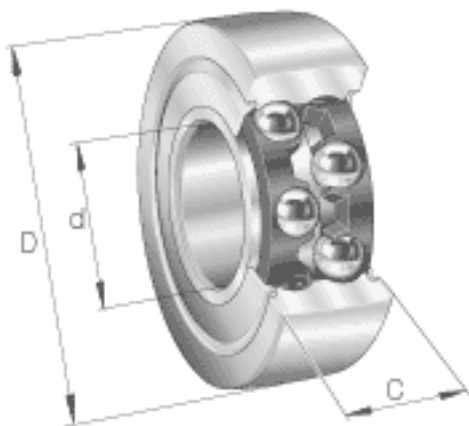

### INA LR5204-2Z参数

尺寸	d	20	mm	-
	D	52	mm	-
	C	20.6	mm	-
	d <sub>2</sub>	26.5	mm	-
	r <sub>min</sub>	1	mm	-
重量	m	230	g	质量
基本额定载荷	C <sub>r w</sub>	16100	N	滚轮的有效额定动载荷 (径向)
	C <sub>0r w</sub>	10700	N	滚轮的有效额定静载荷 (径向)
疲劳极限载荷	C <sub>ur w</sub>	550	N	疲劳极限载荷
极限转速	n <sub>D G</sub>	7000	r/min	转速 (脂润滑下连续运转)

### INA LR5204-2Z图片

参考资料:<http://www.sozhou.com/p/69215884.html>