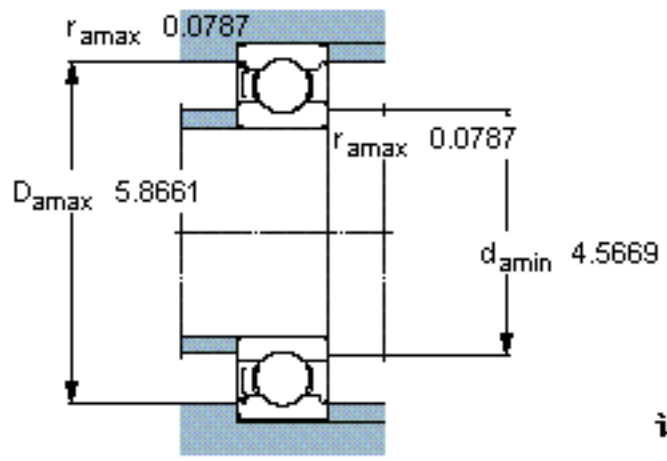

计算系数
 k_r 0,025
 f_0 16