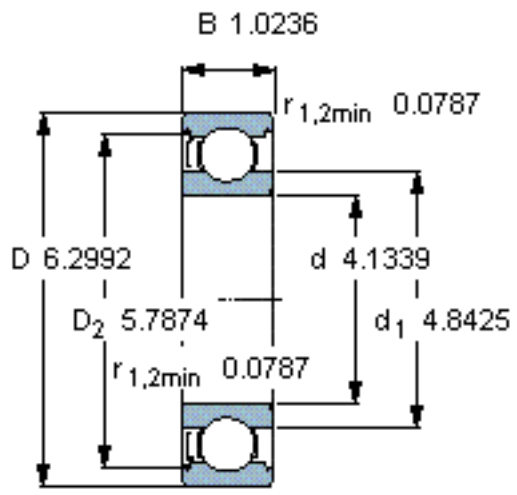

计算系数
 k_r 0,025
 f_0 16