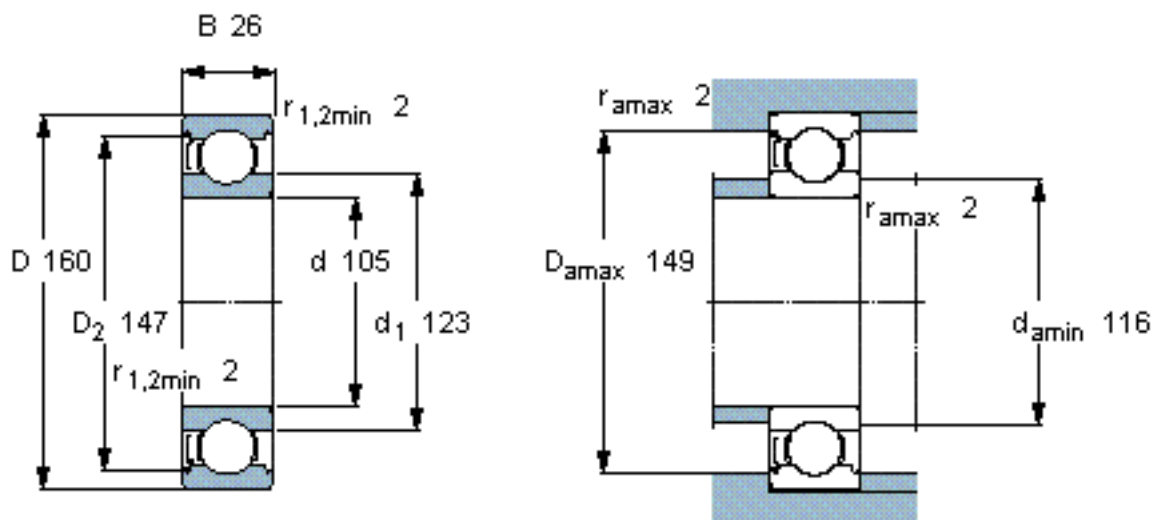

SKF 6021-Z/W64 *参数

主要尺寸	d	105	mm	-
	D	160	mm	-
	B	26	mm	-
基本额定载荷	C	76100	N	动载荷
	C_0	65500	N	静载荷
疲劳载荷极限	P_u	2400	N	-
极限转速	极限转速	2300	r/min	-
重量	重量	1600	g	-
型号	* SKF 探索者轴承	6021-Z/W64 *	-	-

SKF 6021-Z/W64 *图片