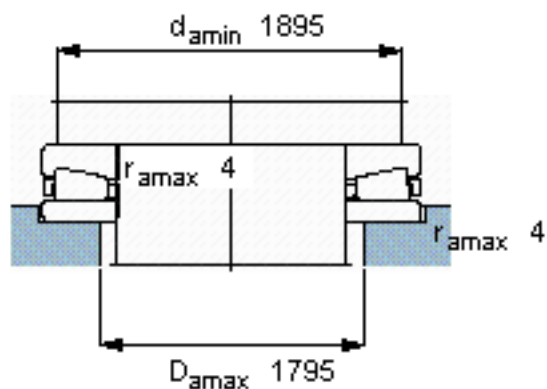

SKF BFSB 353312/HA1参数

主要尺寸	d	1770	mm	-
	D	1930	mm	-
	d₁	1930	mm	-
	H	80	mm	-
基本额定载荷	C	3300000	N	动载荷
	C₀	32000000	N	静载荷
疲劳载荷极限	P_u	1400000	N	-
最小载荷系数	A	82	-	-
重量	重量	250000	g	-
型号	型号	BFSB 353312/HA1	-	-

SKF BFSB 353312/HA1图片

参考资料:<http://www.sozhou.com/p/693646b3.html>