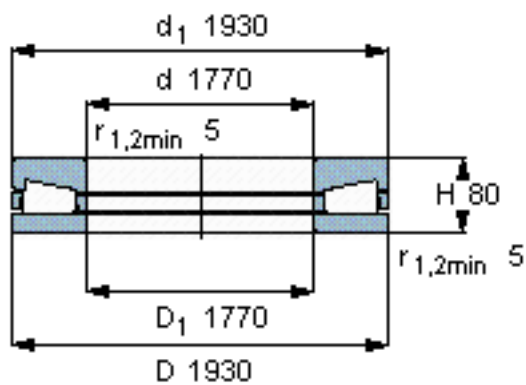

SKF BFSB 353312/HA1参数

主要尺寸	d	1770	mm	-
	D	1930	mm	-
	d₁	1930	mm	-
	H	80	mm	-
基本额定载荷	C	3300000	N	动载荷
	C₀	32000000	N	静载荷
疲劳载荷极限	P_u	1400000	N	-
最小载荷系数	A	82	-	-
重量	重量	250000	g	-
型号	型号	BFSB 353312/HA1	-	-

SKF BFSB 353312/HA1图片

参考资料:<http://www.sozhou.com/p/693646b3.html>