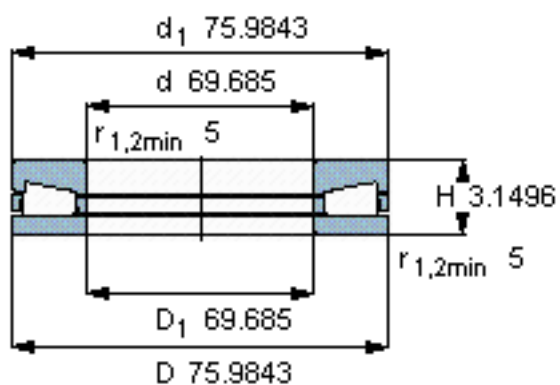

SKF BFSB 353312/HA1参数

主要尺寸	d	1770	mm	-
	D	1930	mm	-
	d₁	1930	mm	-
	H	80	mm	-
基本额定载荷	C	3300000	N	动载荷
	C₀	32000000	N	静载荷
疲劳载荷极限	P_u	1400000	N	-
最小载荷系数	A	82	-	-
重量	重量	250000	g	-
型号	型号	BFSB 353312/HA1	-	-

SKF BFSB 353312/HA1图片

参考资料:<http://www.sozhou.com/p/693646b3.html>