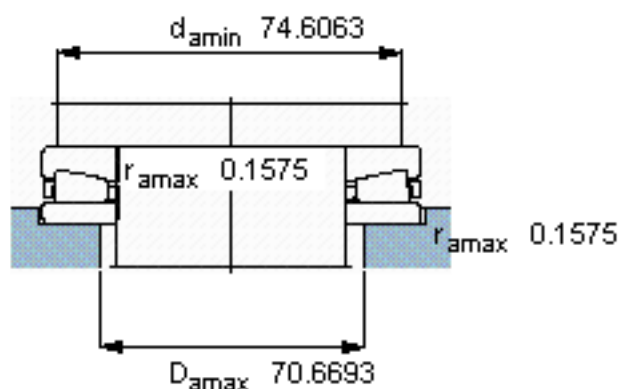

SKF BFSB 353312/HA1参数

主要尺寸	d	1770	mm	-
	D	1930	mm	-
	d₁	1930	mm	-
	H	80	mm	-
基本额定载荷	C	3300000	N	动载荷
	C₀	32000000	N	静载荷
疲劳载荷极限	P_u	1400000	N	-
最小载荷系数	A	82	-	-
重量	重量	250000	g	-
型号	型号	BFSB 353312/HA1	-	-

SKF BFSB 353312/HA1图片

参考资料:<http://www.sozhou.com/p/693646b3.html>