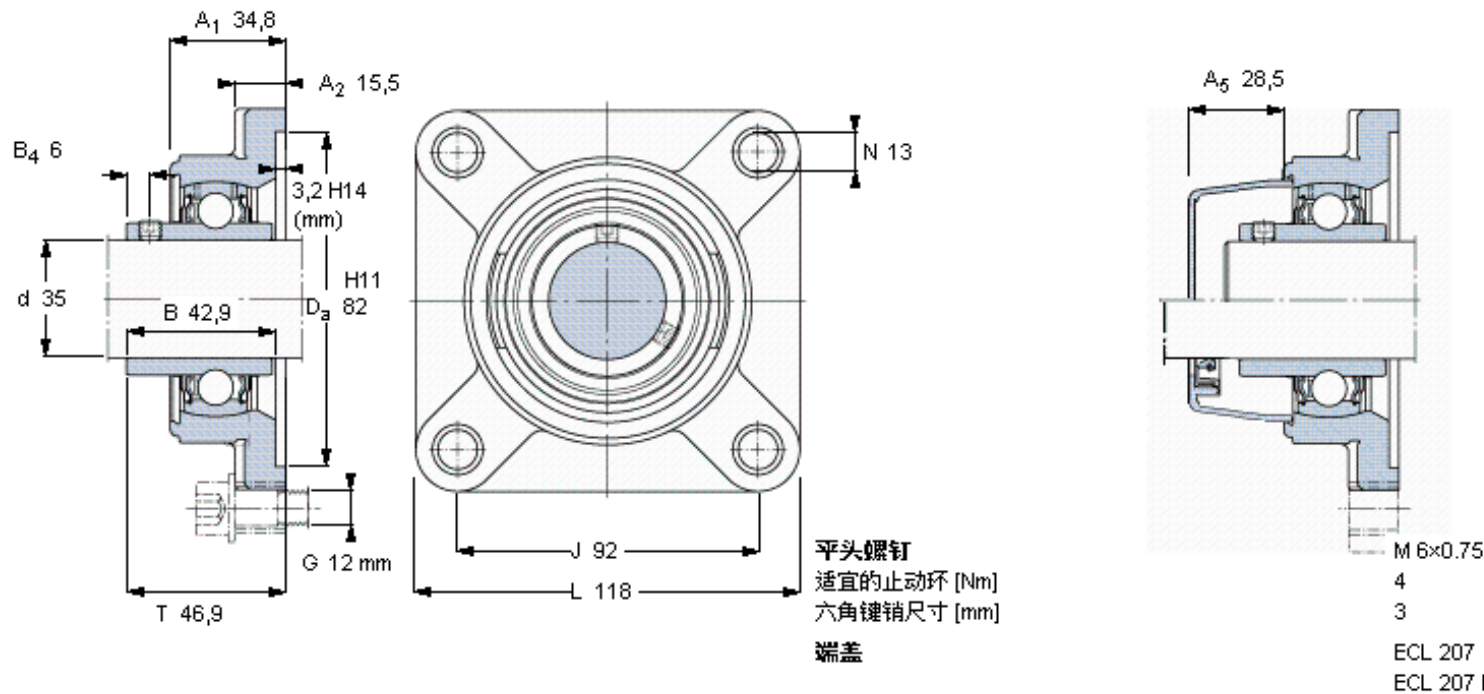

### SKF FYL 35 TR/VE495参数

主要尺寸	d	35	mm	-
	A <sub>1</sub>	34.8	mm	-
	J	92	mm	-
	L	118	mm	-
	T	46.9	mm	-
基本额定载荷	C	25500	N	动载荷
	C <sub>0</sub>	15300	N	静载荷
极限转速	带h6轴公差	3200	r/min	-
重量	重量	670	g	-
型号	轴承单元	FYL 35 TR/VE495	-	-
	轴承座	FYL 507	-	-
	轴承	YAR 207-2RF/VE495	-	-

### SKF FYL 35 TR/VE495图片

参考资料: <http://www.sozhou.com/p/693cd241.html>