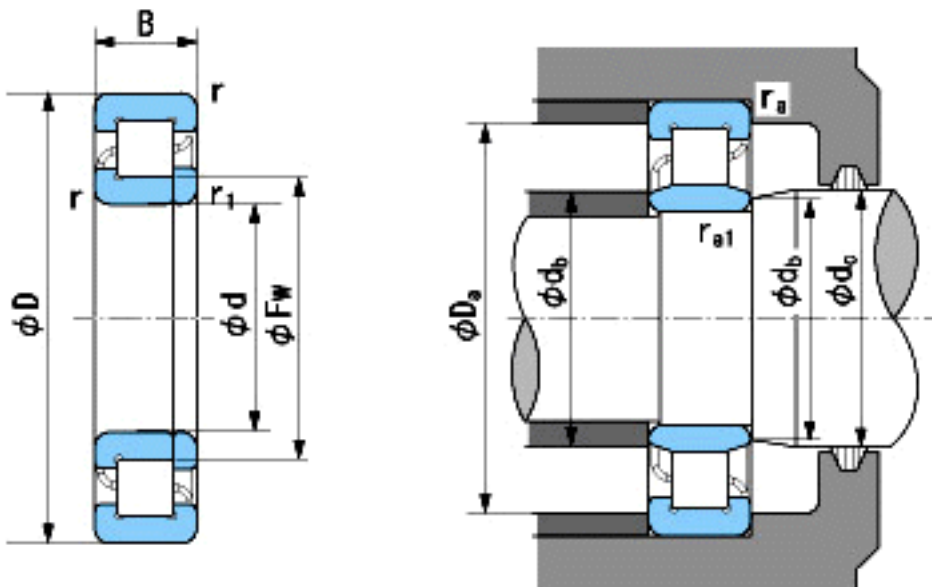

NACHI NUP204参数

外形尺寸	d	20	mm	内径
	D	47	mm	外径
	B	14	mm	宽度
	r	1~1.5	mm	径向
	r	1~3	mm	径向
	r1	0.6~1	mm	径向
	r1	0.6~2	mm	径向
	Fw	27	mm	-
安装尺寸	db(min)	25	mm	(最小)
	db(max)	26	mm	(最大)
	dc(max)	29	mm	(最大)
	Da(max)	41	mm	(最大)
	ra(max)	1	mm	(最大)
	ra1(max)	0.6	mm	(最大)
基本额定载荷	Cr	15400	N	动载荷
	Cor	12700	N	静载荷
极限速度	Grease	15000	r/min	脂润滑
	Oil	18000	r/min	油润滑

NACHI NUP204图片