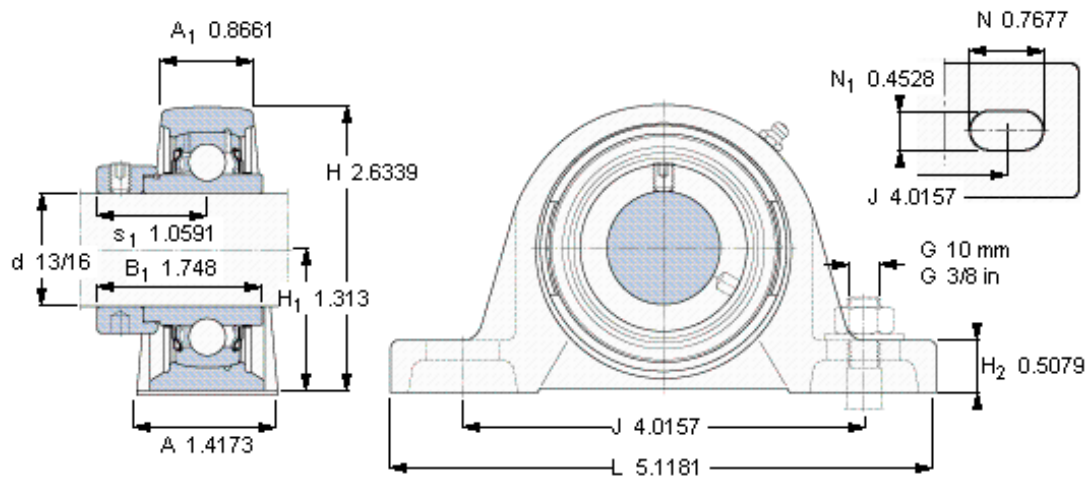

SKF SYH 13/16 WF参数

主要尺寸	d	20.637	mm	-
	A	36	mm	-
	H	66.9	mm	-
	H ₁	33.35	mm	-
	L	130	mm	-
基本额定载荷	C	14000	N	动载荷
	C ₀	7800	N	静载荷
极限转速	带h6轴公差	7000	r/min	-
重量	重量	840	g	-
型号	轴承单元	SYH 13/16 WF	-	-
	轴承座	SYH 505 U	-	-
	轴承	YEL 205-013-2F	-	-

SKF SYH 13/16 WF图片

平头螺钉
适宜的止动环 [Nm]
六角键销尺寸 [mm]

10-32x1
4
3,175

参考资料:<http://www.sozhou.com/p/696f503b.html>

平头螺钉

适宜的止动环 [Nm]

六角键销尺寸 [mm]

10-32x1/4