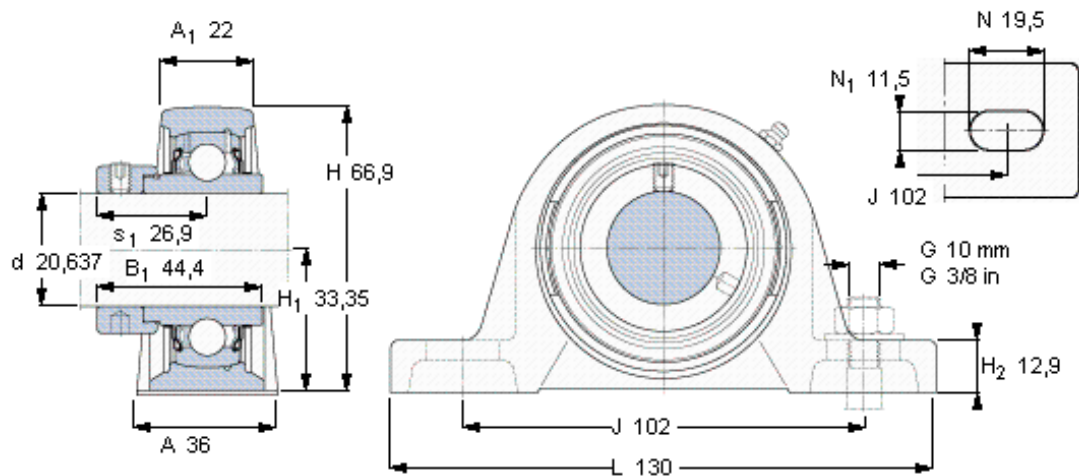

SKF SYH 13/16 WF参数

主要尺寸	d	20.637	mm	-
	A	36	mm	-
	H	66.9	mm	-
	H ₁	33.35	mm	-
	L	130	mm	-
基本额定载荷	C	14000	N	动载荷
	C ₀	7800	N	静载荷
极限转速	带h6轴公差	7000	r/min	-
重量	重量	840	g	-
型号	轴承单元	SYH 13/16 WF	-	-
	轴承座	SYH 505 U	-	-
	轴承	YEL 205-013-2F	-	-

SKF SYH 13/16 WF图片

平头螺钉
适宜的止动环 [Nm]
六角键销尺寸 [mm]

10-32x1
4
3,175

参考资料:<http://www.sozhou.com/p/696f503b.html>

平头螺钉

适宜的止动环 [Nm]

六角键销尺寸 [mm]

10-32x1/4