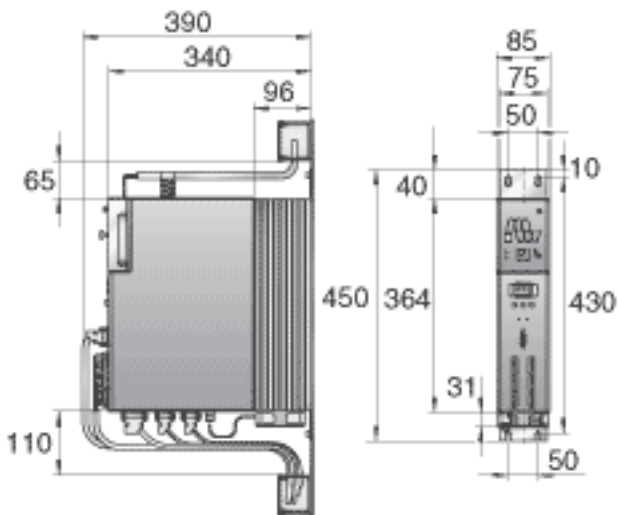

INA STUNG-COMPAX0200-M参数

其他	A_{eff}	6.5	A	额定电流
		8.5	A	A_{eff}
	P	3.8	kVA	功率:

INA STUNG-COMPAX0200-M图片

参考资料:<http://www.sozhou.com/p/6990b3cf.html>