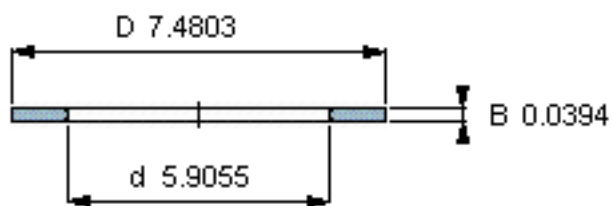

SKF AS 150190参数

尺寸	d	150	mm	-
	D	190	mm	-
	B	1	mm	-
	d ₁	-	mm	-
	D ₁	-	mm	-
	r ₁ 、r _{1.2}	-	mm	-
重量	重量	84	g	-
型号	型号	AS 150190	-	-

SKF AS 150190图片

推力圈

推力圈

参考资料:<http://www.sozhou.com/p/69a2b5f9.html>