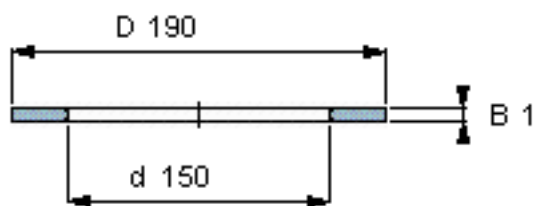

SKF AS 150190参数

尺寸	d	150	mm	-
	D	190	mm	-
	B	1	mm	-
	d ₁	-	mm	-
	D ₁	-	mm	-
	r ₁ 、r _{1.2}	-	mm	-
重量	重量	84	g	-
型号	型号	AS 150190	-	-

SKF AS 150190图片

推力圈

推力圈

参考资料:<http://www.sozhou.com/p/69a2b5f9.html>