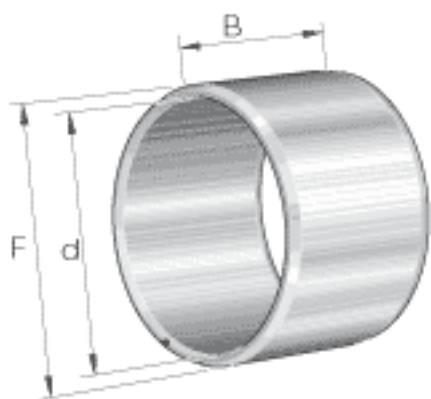

INA PI202420参数

尺寸	d	31.75	mm	-
	F	38.1	mm	-
	B	31.75	mm	-
重量	m	82.7	g	质量

INA PI202420图片

参考资料:<http://www.sozhou.com/p/69abde16.html>