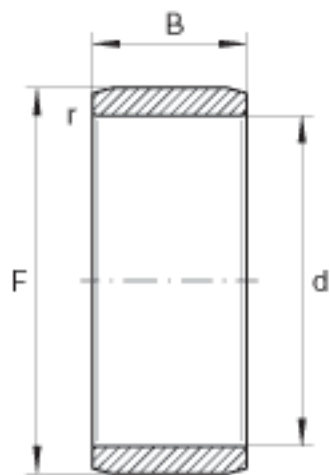

INA PI202420参数

尺寸	d	31.75	mm	-
	F	38.1	mm	-
	B	31.75	mm	-
重量	m	82.7	g	质量

INA PI202420图片

参考资料:<http://www.sozhou.com/p/69abde16.html>