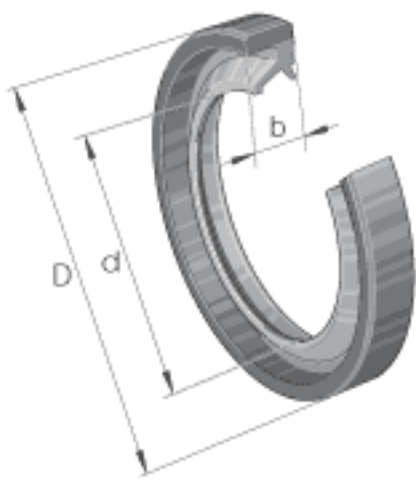

### INA SD10X17X3参数

尺寸	d	10	mm	-
	D	17	mm	-
	b	3	mm	公差: +0,1 / -0,2
重量	m	0.4	g	质量

### INA SD10X17X3图片

参考资料:<http://www.sozhou.com/p/69c135d0.html>