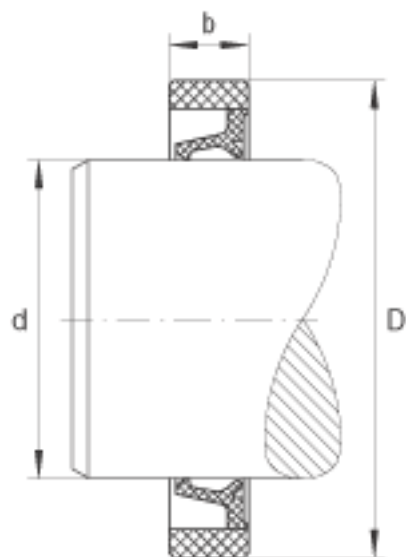

### INA SD10X17X3参数

尺寸	d	10	mm	-
	D	17	mm	-
	b	3	mm	公差: +0,1 / -0,2
重量	m	0.4	g	质量

### INA SD10X17X3图片

参考资料:<http://www.sozhou.com/p/69c135d0.html>