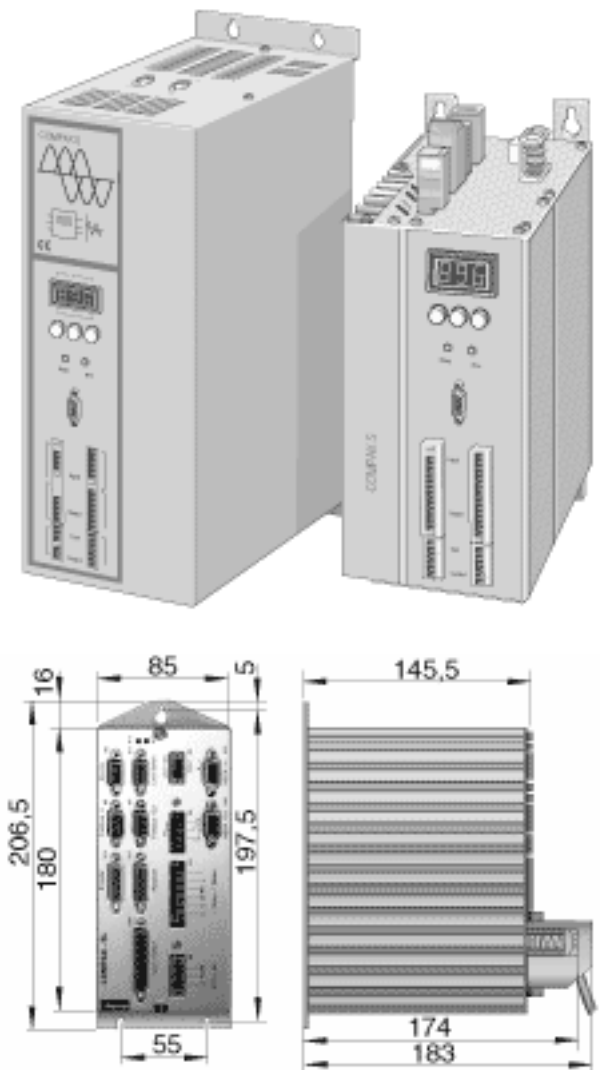

INA STUNG-COMPAX1000-SL参数

其他	$A_{eff}$	2.5	A	额定电流
		5	A	$A_{eff}$
	P	1	kVA	功率:

INA STUNG-COMPAX1000-SL图片

参考资料:<http://www.sozhou.com/p/69ecdf55.html>