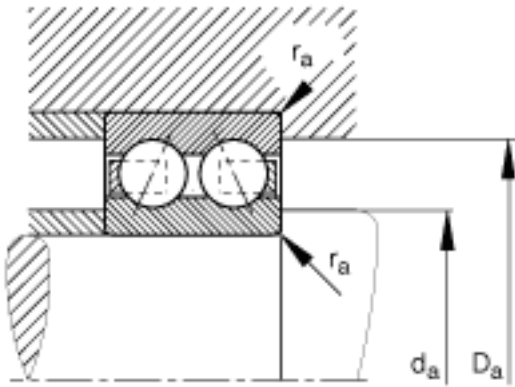

FAG 3204-BD-TVH参数

重量	m	154	g	质量
基本额定载荷	C_r	20800	N	基本额定动载荷, 径向
	C_{0r}	13200	N	基本额定静载荷, 径向
疲劳极限载荷	C_{ur}	890	N	疲劳极限载荷, 径向
极限转速	n_G	16100	r/min	极限转速
参考转速	n_B	15000	r/min	参考速度
尺寸	d	20	mm	-
	D	47	mm	-
	B	20.6	mm	-
	a	27.868	mm	-
	D_1	40.1	mm	-
	$D_{a\ max}$	41.4	mm	-
	d_1	30.8	mm	-
	$d_{a\ min}$	25.6	mm	-
	$r_{a\ max}$	1	mm	-
	r_{min}	1	mm	-
	接触角	α	30	

FAG 3204-BD-TVH图片

参考资料: <http://www.sozhou.com/p/6a03e6d8.html>