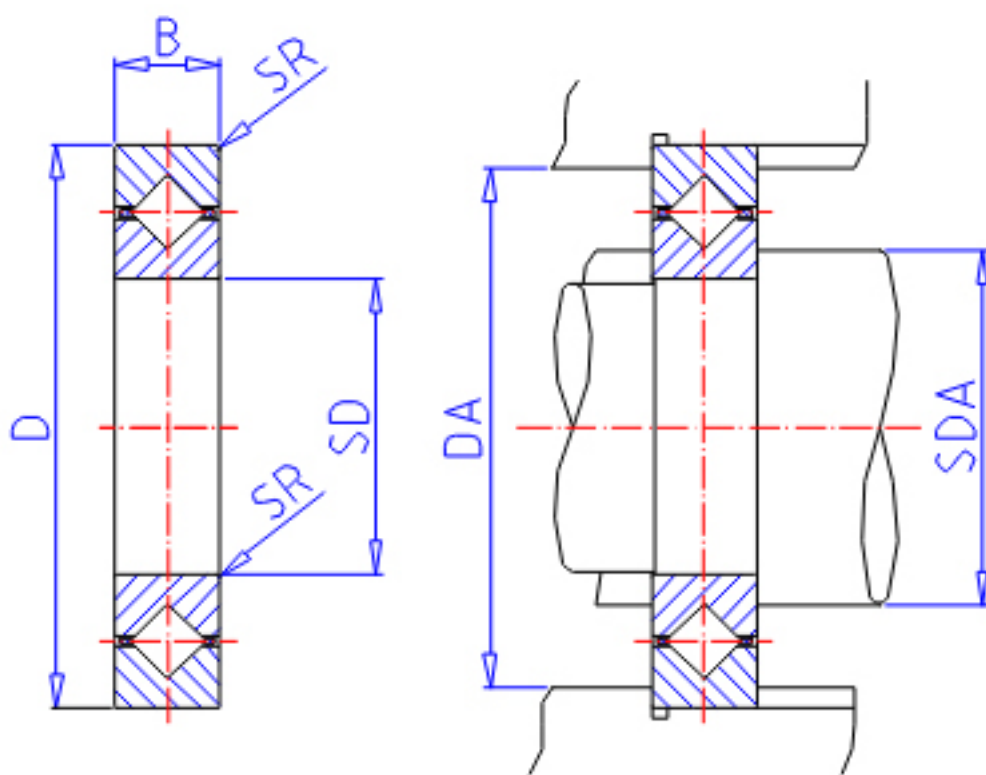

参考资料:<http://www.sozhou.com/p/6a175227.html>