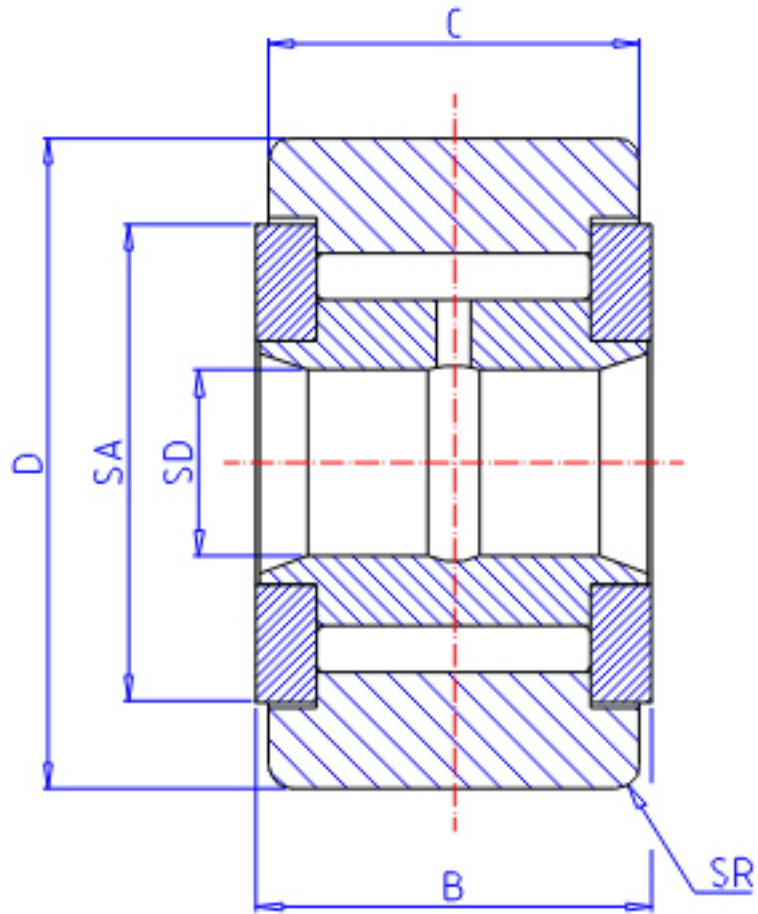

### IKO CRY 18V参数

轴径	STDRT	7.94	mm	轴径
型号	ORDER	CRY 18V		型号
重量	MASS	77	g	重量
主要尺寸	SD	7.94	mm	内径
	D	28.58	mm	外径
	B	17.46	mm	宽度
	C	15.88	mm	宽度
	SA	19.6	mm	-
	SR	1.590	mm	-
	基本额定载荷	CR	13100	N
COR		22700	N	静载荷

### IKO CRY 18V图片

参考资料:<http://www.sozhou.com/p/6a205984.html>