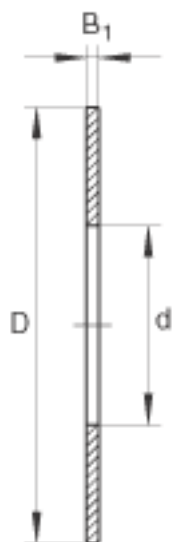

INA AS80105参数

尺寸	d	80	mm	-
	D	105	mm	-
	B ₁	1	mm	-
重量	m	28	g	质量

INA AS80105图片

参考资料:<http://www.sozhou.com/p/6a39b839.html>