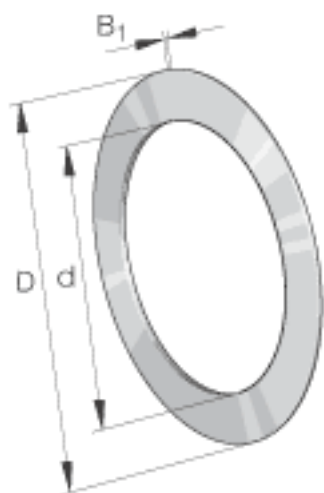

INA AS80105参数

尺寸	d	80	mm	-
	D	105	mm	-
	B ₁	1	mm	-
重量	m	28	g	质量

INA AS80105图片

参考资料:<http://www.sozhou.com/p/6a39b839.html>