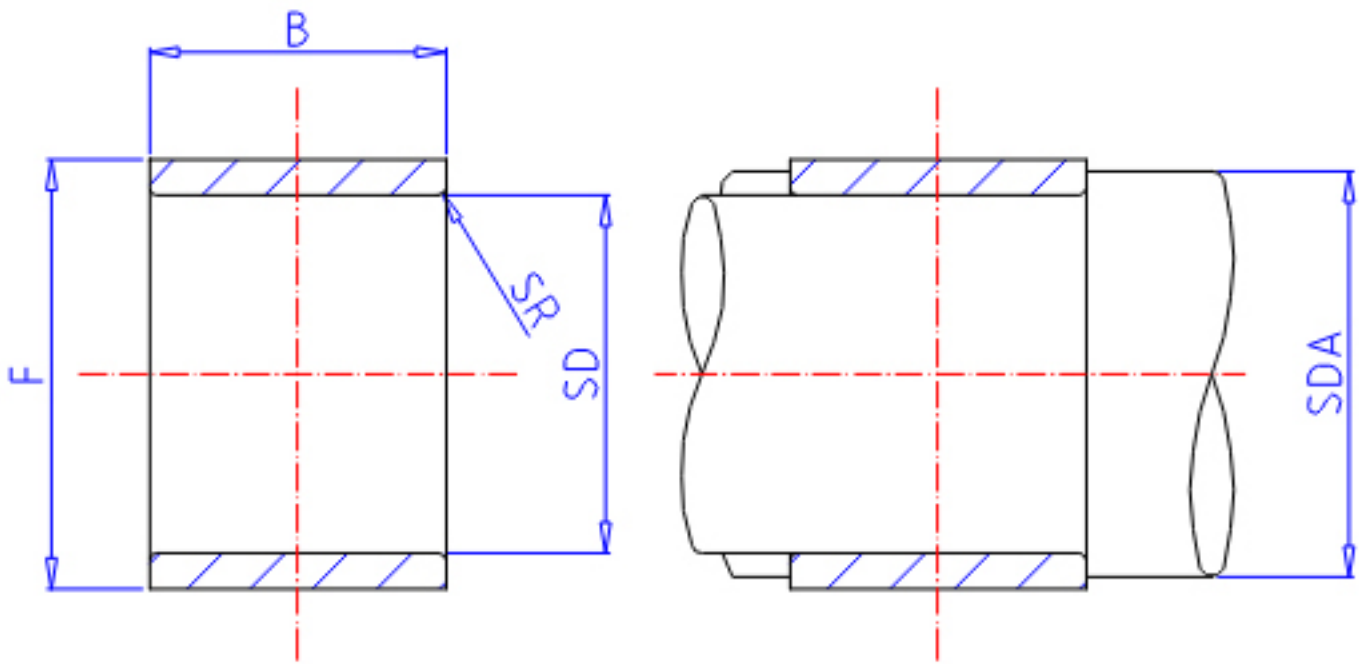

参考资料:<http://www.sozhou.com/p/6a5f37c5.html>