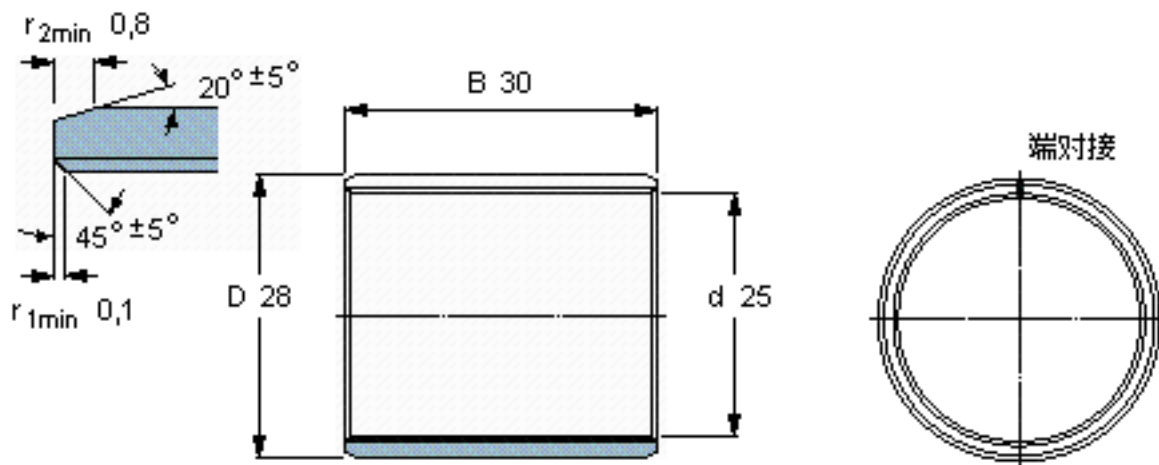

SKF PCM 252830 B参数

主要尺寸	d	25	mm	-
	D	28	mm	-
	B	30	mm	-
基本额定载荷	C	58500	N	动载荷
	C_0	183000	N	静载荷
重量	重量	28	g	-
型号	型号	PCM 252830 B	-	-

SKF PCM 252830 B图片

特定负荷系数
材料常数

K 80
 K_M 480

参考资料: <http://www.sozhou.com/p/6a6060e0.html>