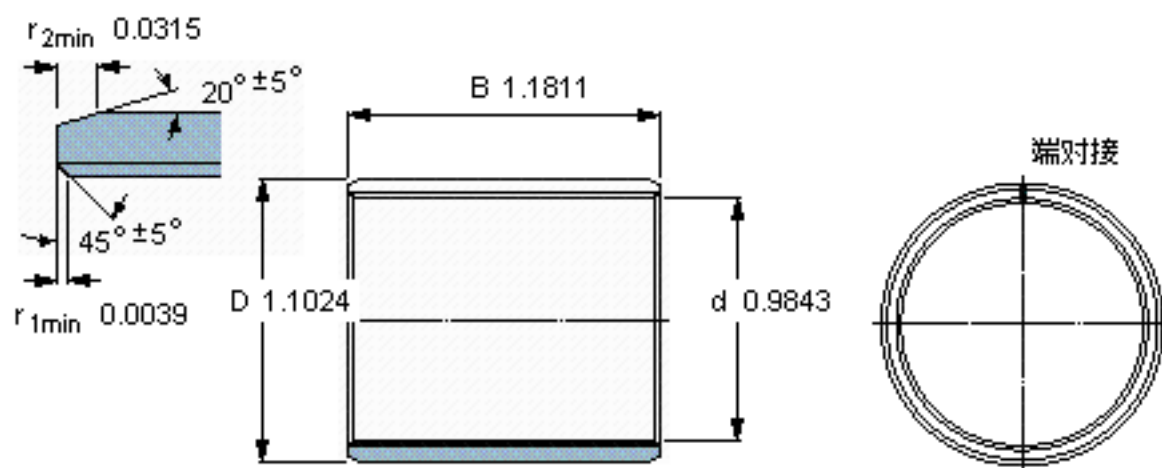

SKF PCM 252830 B参数

主要尺寸	d	25	mm	-
	D	28	mm	-
	B	30	mm	-
基本额定载荷	C	58500	N	动载荷
	C_0	183000	N	静载荷
重量	重量	28	g	-
型号	型号	PCM 252830 B	-	-

SKF PCM 252830 B图片

特定负荷系数
材料常数

K 80
 K_M 480

参考资料: <http://www.sozhou.com/p/6a6060e0.html>