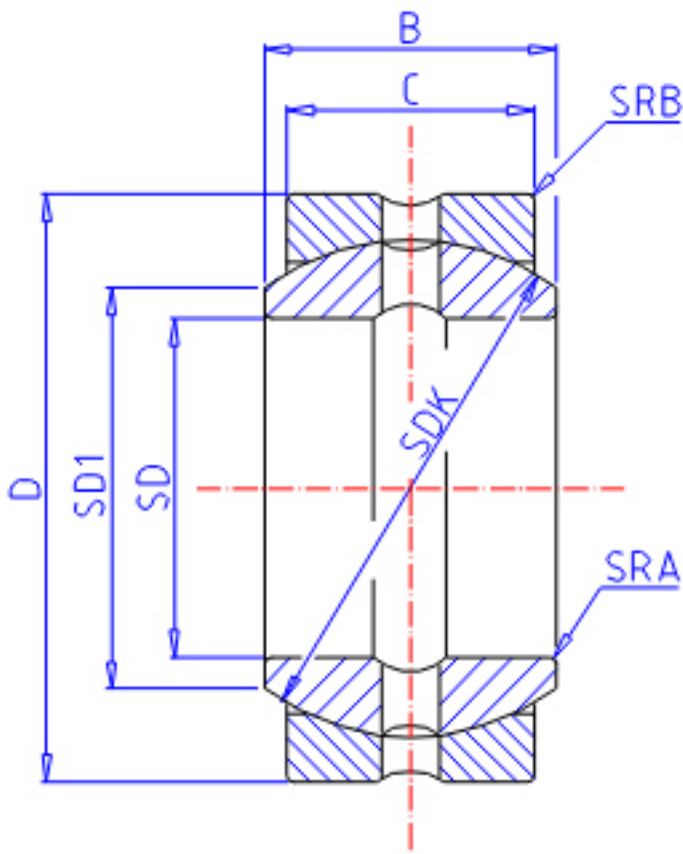

IKO SBB 20参数

轴径	STDRT	31.750	mm	轴径
型号	ORDER	SBB 20		型号
重量	MASS	230	g	重量
主要尺寸	SD	31.75	mm	内径
	D	50.80	mm	外径
	B	27.76	mm	宽度
	C	23.80	mm	宽度
	SDK	45.0	mm	-
	径向内部间隙	RCMIN	0.08	mm
RCMAX		0.18	mm	径向内部间隙(最大)
主要尺寸	SD1	35.1	mm	-
安装尺寸	SRA	0.6	mm	(最大)
	SRB	0.8	mm	(最大)
动态负载容量	CD	105000	N	动态负载容量
静态负载容量	CS	630000	N	静态负载容量

IKO SBB 20图片

参考资料:<http://www.sozhou.com/p/6a9bef55.html>