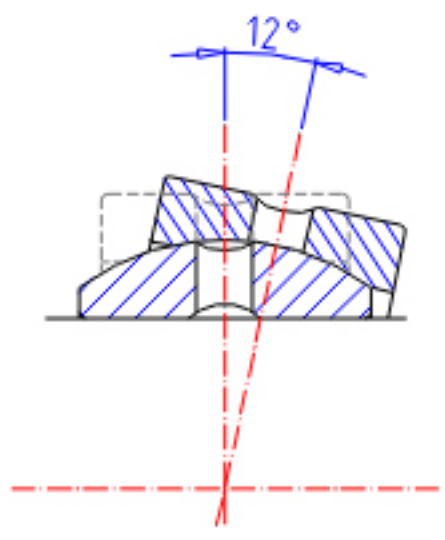

参考资料:<http://www.sozhou.com/p/6a9bef55.html>